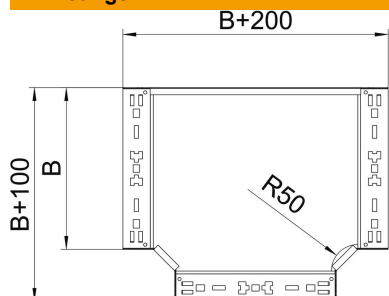

### Stamgegevens

Artikelnummer	6041326
Type	RTM 630 FS
Omschrijving 1	T-stuk
Omschrijving 2	met snelkoppeling
Fabrikant	OBO
Dimensie	60x300
Materiaal	staal
Oppervlak	bandverzinkt
Oppervlaktenorm	DIN EN 10346
Kleinste verkoop-eenheid	1
Eenheid van hoeveelheid	Stuk
Gewicht	228,42 kg
Eenheid gewicht	kg/100 paar

### Afmetingen

Breedte	300 mm
Breedte	12 in
Hoogte	60 mm
Plaatdikte	1,25 mm
Maat B	300 mm