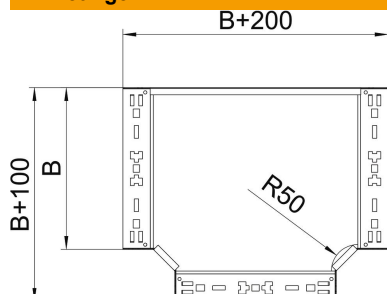

### Stamgegevens

Artikelnummer	6041324
Type	RTM 620 FS
Omschrijving 1	T-stuk
Omschrijving 2	met snelkoppeling
Fabrikant	OBO
Dimensie	60x200
Materiaal	staal
Oppervlak	bandverzinkt
Oppervlaktenorm	DIN EN 10346
Kleinste verkoop-eenheid	1
Eenheid van hoeveelheid	Stuk
Gewicht	150,6 kg
Eenheid gewicht	kg/100 paar

### Afmetingen

Breedte	200 mm
Breedte	8 in
Hoogte	60 mm
Plaatdikte	1,25 mm
Maat B	200 mm