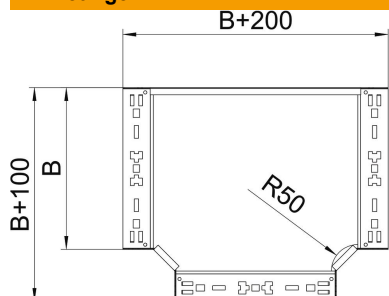

Technische fiche

T-stuk Magic 60 FT

Artikelnummer: 6041342

Aanbouw T-stuk met snelverbindingssysteem. Voor alle types kabelgoten met zijhoogte 60 mm.

St Staal

FT thermisch verzinkt

Stamgegevens

Artikelnummer	6041342
Type	RTM 615 FT
Omschrijving 1	T-stuk
Omschrijving 2	met snelkoppeling
Fabrikant	OBO
Dimensie	60x150
Materiaal	staal
Oppervlak	thermisch verzinkt
Oppervlaktenorm	DIN EN ISO 1461
Kleinste verkoop-eenheid	1
Eenheid van hoeveelheid	Stuk
Gewicht	123 kg
Eenheid gewicht	kg/100 paar

Technische fiche

T-stuk Magic 60 FT

Artikelnummer: 6041342

Afmetingen

Breedte	150 mm
Breedte	6 in
Hoogte	60 mm
Plaatdikte	1,25 mm
Maat B	150 mm

Technische gegevens

Afbuiging (hoek)	90°
Uitvoering verbinder	geïntegreerde verbinder
Functiebehoud	ja
NATO Gatenpatroon	nee
Richtingsverandering	horizontaal
Roestvast staal, gebeitst	nee
Verspanuitvoering	nee
Type verbinder kabeldraagsysteem	geschroefd
Plaatdikte	1,25 mm