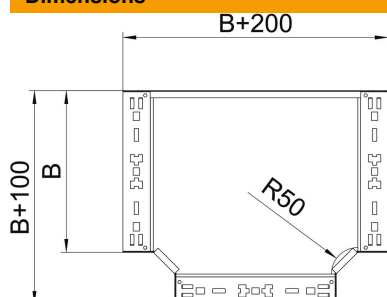

Fiche technique

Té de dérivation Magic 60 FT

Référence: 6041342

Pièce en Té avec fixation rapide. Pour tous types de chemins de câbles d'une hauteur latérale de 60 mm.

St acier

FT galvanisé à chaud par trempage

Données sources

Référence	6041342
Type	RTM 615 FT
Désignation 1	Té de dérivation
Désignation 2	avec éclissage Magic
Fabricant	OBO
Dimension	60x150
Matériau	acier
Surface	galvanisé à chaud par trempage
Norme de surface	DIN EN ISO 1461
Unité d'emballage minimale	1
Unité de mesure	Pièces
Poids	123 kg
Unité de poids	kg/100 paires

Fiche technique

Té de dérivation Magic 60 FT

Référence: 6041342

Dimensions

Largeur	150 mm
Largeur	6 dans
Hauteur	60 mm
Épaisseur de tôle	1,25 mm
Cote B	150 mm

Caractéristiques techniques

Courbure (angle)	90°
Version du connecteur	raccord intégré
Maintien en fonction	oui
Schéma de perçage NATO	non
Changement de direction	horizontal
Acier inoxydable, décapé	non
Modèle longue portée	non
Type de raccord du système de chemin de câble	vissé
Épaisseur du longeron	1,25 mm