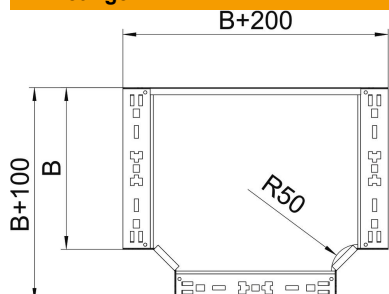

Technische fiche

T-stuk Magic 60 FS

Artikelnummer: 6041322

T-stuk met Magic-snelverbinding. Voor alle types kabelgoten met een zijhoogte van 60 mm.

St Staal

FS sendzimir verzinkt

Stamgegevens

Artikelnummer	6041322
Type	RTM 615 FS
Omschrijving 1	T-stuk
Omschrijving 2	met snelkoppeling
Fabrikant	OBO
Dimensie	60x150
Materiaal	staal
Oppervlak	bandverzinkt
Oppervlaktenorm	DIN EN 10346
Kleinste verkoop-eenheid	1
Eenheid van hoeveelheid	Stuk
Gewicht	114,7 kg
Eenheid gewicht	kg/100 paar

Technische fiche

T-stuk Magic 60 FS

Artikelnummer: 6041322

Afmetingen

Breedte	150 mm
Breedte	6 in
Hoogte	60 mm
Plaatdikte	1,25 mm
Maat B	150 mm

Technische gegevens

Afbuiging (hoek)	90°
Uitvoering verbinder	geïntegreerde verbinder
Functiebehoud	ja
NATO Gatenpatroon	nee
Richtingsverandering	horizontaal
Roestvast staal, gebeitst	nee
Verspanuitvoering	nee
Type verbinder kabeldraagsysteem	geschroefd
Plaatdikte	1,25 mm