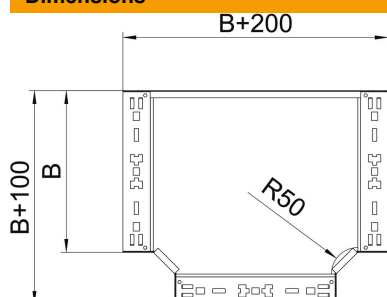

Fiche technique

Té de dérivation Magic 60 FT

Référence: 6041340

Pièce en Té avec fixation rapide. Pour tous types de chemins de câbles d'une hauteur latérale de 60 mm.

St acier

FT galvanisé à chaud par trempage

Données sources

Référence	6041340
Type	RTM 610 FT
Désignation 1	Té de dérivation
Désignation 2	avec éclissage Magic
Fabricant	OBO
Dimension	60x100
Matériau	acier
Surface	galvanisé à chaud par trempage
Norme de surface	DIN EN ISO 1461
Unité d'emballage minimale	1
Unité de mesure	Pièces
Poids	89,6 kg
Unité de poids	kg/100 paires

Fiche technique

Té de dérivation Magic 60 FT

Référence: 6041340

Dimensions

Largeur	100 mm
Largeur	4 dans
Hauteur	60 mm
Épaisseur de tôle	1,25 mm
Cote B	100 mm

Caractéristiques techniques

Courbure (angle)	90°
Version du connecteur	raccord intégré
Maintien en fonction	oui
Schéma de perçage NATO	non
Changement de direction	horizontal
Acier inoxydable, décapé	non
Modèle longue portée	non
Type de raccord du système de chemin de câble	vissé
Épaisseur du longeron	1,25 mm