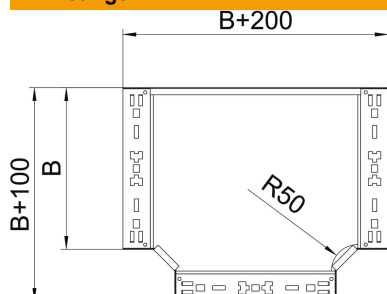

Technische fiche

T-stuk Magic 35 FS

Artikelnummer: 6041034

Aanbouw T-stuk met snelverbindingssysteem. Voor alle types kabelgoten met een hoogte van 35 mm.
Hulpstuk in ronde uitvoering. De binnenradius van het hulpstuk bedraagt 150 mm.

St Staal

FS sendzimir verzinkt

Stamgegevens

Artikelnummer	6041034
Type	RTM 330 FS
Omschrijving 1	T-stuk
Omschrijving 2	met snelkoppeling
Fabrikant	OBO
Dimensie	35x300
Materiaal	staal
Oppervlak	bandverzinkt
Oppervlaktenorm	DIN EN 10346
Kleinste verkoop-eenheid	1
Eenheid van hoeveelheid	Stuk
Gewicht	216,6 kg
Eenheid gewicht	kg/100 paar

Technische fiche

T-stuk Magic 35 FS

Artikelnummer: 6041034

Afmetingen

Breedte	300 mm
Breedte	12 in
Hoogte	35 mm
Plaatdikte	1,25 mm
Maat B	300 mm

Technische gegevens

Afbuiging (hoek)	90°
Uitvoering verbinder	geïntegreerde verbinder
Functiebehoud	nee
NATO Gatenpatroon	nee
Richtingsverandering	horizontaal
Roestvast staal, gebeitst	nee
Verspanuitvoering	nee
Type verbinder kabeldraagsysteem	geschroefd
Plaatdikte	1,25 mm