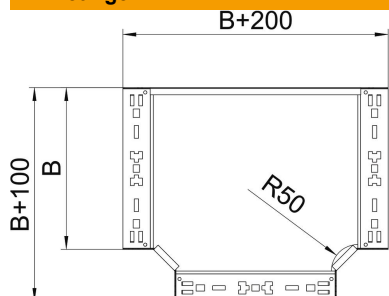

### Stamgegevens

Artikelnummer	6041032
Type	RTM 320 FS
Omschrijving 1	T-stuk
Omschrijving 2	met snelkoppeling
Fabrikant	OBO
Dimensie	35x200
Materiaal	staal
Oppervlak	bandverzinkt
Oppervlaktenorm	DIN EN 10346
Kleinste verkoop-eenheid	1
Eenheid van hoeveelheid	Stuk
Gewicht	134 kg
Eenheid gewicht	kg/100 paar

### Afmetingen

Breedte	200 mm
Breedte	8 in
Hoogte	35 mm
Plaatdikte	1,25 mm
Maat B	200 mm