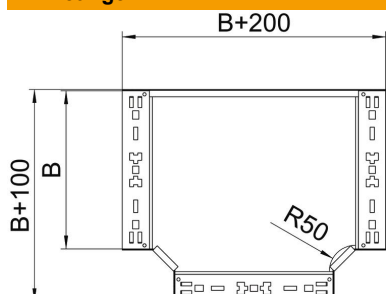

Technische fiche

T-stuk Magic 110 FT

Artikelnummer: 6042042

Aanbouw T-stuk met snelverbindingssysteem. Voor alle types kabelgoten met een zijhoogte van 110 mm.

St Staal

FT thermisch verzinkt

Stamgegevens

Artikelnummer	6042042
Type	RTM 160 FT
Omschrijving 1	T-stuk
Omschrijving 2	met snelkoppeling
Fabrikant	OBO
Dimensie	110x600
Materiaal	staal
Oppervlak	thermisch verzinkt
Oppervlakenorm	DIN EN ISO 1461
Kleinste verkoop-eenheid	1
Eenheid van hoeveelheid	Stuk
Gewicht	707,2 kg
Eenheid gewicht	kg/100 paar

Technische fiche

T-stuk Magic 110 FT

Artikelnummer: 6042042

Afmetingen

Breedte	600 mm
Hoogte	110 mm
Plaatdikte	1,25 mm
Maat B	600 mm

Technische gegevens

Afbuiging (hoek)	90°
Uitvoering verbinder	geïntegreerde verbinder
Functiebehoud	nee
NATO Gatenpatroon	nee
Richtingsverandering	horizontaal
Roestvast staal, gebeitst	nee
Verspanuitvoering	nee
Type verbinder kabeldraagsysteem	geschroefd
Plaatdikte	1,25 mm