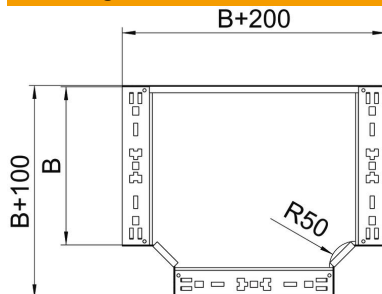

Technische fiche

T-stuk Magic 110 FS

Artikelnummer: 6042022

Aanbouw T-stuk met snelverbindingssysteem. Voor alle types kabelgoten met een zijhoogte van 110 mm.

St Staal

FS sendzimir verzinkt

Stamgegevens

Artikelnummer	6042022
Type	RTM 160 FS
Omschrijving 1	T-stuk
Omschrijving 2	met snelkoppeling
Fabrikant	OBO
Dimensie	110x600
Materiaal	staal
Oppervlak	bandverzinkt
Oppervlaktenorm	DIN EN 10346
Kleinste verkoop-eenheid	1
Eenheid van hoeveelheid	Stuk
Gewicht	659,5 kg
Eenheid gewicht	kg/100 paar

Technische fiche

T-stuk Magic 110 FS

Artikelnummer: 6042022

Afmetingen

Breedte	600 mm
Hoogte	110 mm
Plaatdikte	1,25 mm
Maat B	600 mm

Technische gegevens

Afbuiging (hoek)	90°
Uitvoering verbinder	geïntegreerde verbinder
Functiebehoud	nee
NATO Gatenpatroon	nee
Richtingsverandering	horizontaal
Roestvast staal, gebeitst	nee
Verspanuitvoering	nee
Type verbinder kabeldraagsysteem	geschroefd
Plaatdikte	1,25 mm