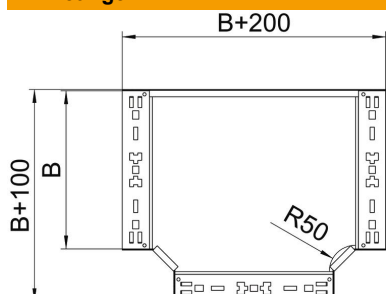

Technische fiche

T-stuk Magic 110 FT

Artikelnummer: 6042040

Aanbouw T-stuk met snelverbindingssysteem. Voor alle types kabelgoten met een zijhoogte van 110 mm.

St Staal

FT thermisch verzinkt

Stamgegevens

Artikelnummer	6042040
Type	RTM 150 FT
Omschrijving 1	T-stuk
Omschrijving 2	met snelkoppeling
Fabrikant	OBO
Dimensie	110x500
Materiaal	staal
Oppervlak	thermisch verzinkt
Oppervlaktenorm	DIN EN ISO 1461
Kleinste verkoop-eenheid	1
Eenheid van hoeveelheid	Stuk
Gewicht	547 kg
Eenheid gewicht	kg/100 paar

Technische fiche

T-stuk Magic 110 FT

Artikelnummer: 6042040

Afmetingen

Breedte	500 mm
Hoogte	110 mm
Plaatdikte	1,25 mm
Maat B	500 mm

Technische gegevens

Afbuiging (hoek)	90°
Uitvoering verbinder	geïntegreerde verbinder
Functiebehoud	nee
NATO Gatenpatroon	nee
Richtingsverandering	horizontaal
Roestvast staal, gebeitst	nee
Verspanuitvoering	nee
Type verbinder kabeldraagsysteem	geschroefd
Plaatdikte	1,25 mm