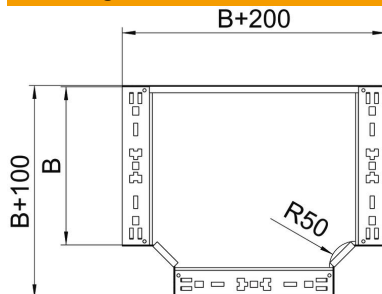

### Stamgegevens

Artikelnummer	6042020
Type	RTM 150 FS
Omschrijving 1	T-stuk
Omschrijving 2	met snelkoppeling
Fabrikant	OBO
Dimensie	110x500
Materiaal	staal
Oppervlak	bandverzinkt
Oppervlaktenorm	DIN EN 10346
Kleinste verkoop-eenheid	1
Eenheid van hoeveelheid	Stuk
Gewicht	510,1 kg
Eenheid gewicht	kg/100 paar

### Afmetingen

Breedte	500 mm
Hoogte	110 mm
Plaatdikte	1,25 mm
Maat B	500 mm