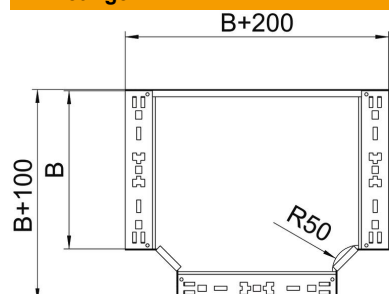

Technische fiche

T-stuk Magic 110 FT

Artikelnummer: 6042038

Aanbouw T-stuk met snelverbindingssysteem. Voor alle types kabelgoten met een zijhoogte van 110 mm.

St Staal

FT thermisch verzinkt

Stamgegevens

Artikelnummer	6042038
Type	RTM 140 FT
Omschrijving 1	T-stuk
Omschrijving 2	met snelkoppeling
Fabrikant	OBO
Dimensie	110x400
Materiaal	staal
Oppervlak	thermisch verzinkt
Oppervlaktenorm	DIN EN ISO 1461
Kleinste verkoop-eenheid	1
Eenheid van hoeveelheid	Stuk
Gewicht	407,8 kg
Eenheid gewicht	kg/100 paar

Technische fiche

T-stuk Magic 110 FT

Artikelnummer: 6042038

Afmetingen

Breedte	400 mm
Hoogte	110 mm
Plaatdikte	1,25 mm
Maat B	400 mm

Technische gegevens

Afbuiging (hoek)	90°
Uitvoering verbinder	geïntegreerde verbinder
Functiebehoud	nee
NATO Gatenpatroon	nee
Richtingsverandering	horizontaal
Roestvast staal, gebeitst	nee
Verspanuitvoering	nee
Type verbinder kabeldraagsysteem	geschroefd
Plaatdikte	1,25 mm