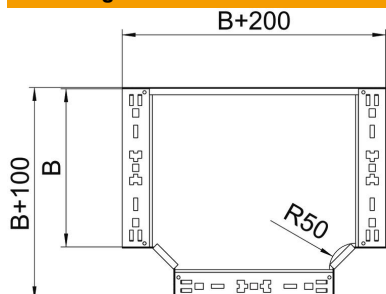

Technische fiche

T-stuk Magic 110 FT

Artikelnummer: 6042036

Aanbouw T-stuk met snelverbindingssysteem. Voor alle types kabelgoten met een zijhoogte van 110 mm.

St Staal

FT thermisch verzinkt

Stamgegevens

Artikelnummer	6042036
Type	RTM 130 FT
Omschrijving 1	T-stuk
Omschrijving 2	met snelkoppeling
Fabrikant	OBO
Dimensie	110x300
Materiaal	staal
Oppervlak	thermisch verzinkt
Oppervlaktenorm	DIN EN ISO 1461
Kleinste verkoop-eenheid	1
Eenheid van hoeveelheid	Stuk
Gewicht	295,5 kg
Eenheid gewicht	kg/100 paar

Technische fiche

T-stuk Magic 110 FT

Artikelnummer: 6042036

Afmetingen

Breedte	300 mm
Hoogte	110 mm
Plaatdikte	1,25 mm
Maat B	300 mm

Technische gegevens

Afbuiging (hoek)	90°
Uitvoering verbinder	geïntegreerde verbinder
Functiebehoud	nee
NATO Gatenpatroon	nee
Richtingsverandering	horizontaal
Roestvast staal, gebeitst	nee
Verspanuitvoering	nee
Type verbinder kabeldraagsysteem	geschroefd
Plaatdikte	1,25 mm