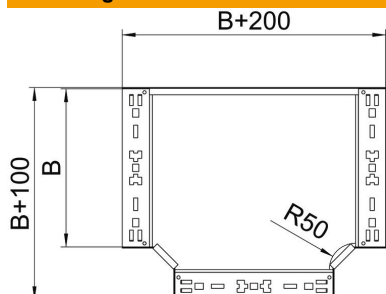

Technische fiche

T-stuk Magic 110 FS

Artikelnummer: 6042014

Aanbouw T-stuk met snelverbindingssysteem. Voor alle types kabelgoten met een zijhoogte van 110 mm.

- St** Staal
- FS** sendzimir verzinkt

Stamgegevens

Artikelnummer	6042014
Type	RTM 130 FS
Omschrijving 1	T-stuk
Omschrijving 2	met snelkoppeling
Fabrikant	OBO
Dimensie	110x300
Materiaal	staal
Oppervlak	bandverzinkt
Oppervlaktenorm	DIN EN 10346
Kleinste verkoop-eenheid	1
Eenheid van hoeveelheid	Stuk
Gewicht	275,6 kg
Eenheid gewicht	kg/100 paar

Technische fiche

T-stuk Magic 110 FS

Artikelnummer: 6042014

Afmetingen

Breedte	300 mm
Hoogte	110 mm
Plaatdikte	1,25 mm
Maat B	300 mm

Technische gegevens

Afbuiging (hoek)	90°
Uitvoering verbinder	geïntegreerde verbinder
Functiebehoud	nee
NATO Gatenpatroon	nee
Richtingsverandering	horizontaal
Roestvast staal, gebeitst	nee
Verspanuitvoering	nee
Type verbinder kabeldraagsysteem	geschroefd
Plaatdikte	1,25 mm