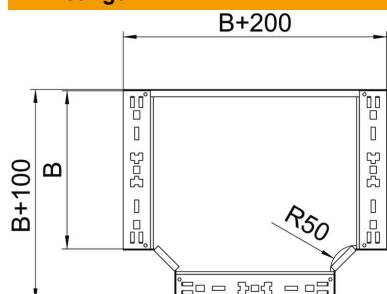

Technische fiche

T-stuk Magic 110 FS

Artikelnummer: 6042012

Aanbouw T-stuk met snelverbindingssysteem. Voor alle types kabelgoten met een zijhoogte van 110 mm.

St Staal

FS sendzimir verzinkt

Stamgegevens

Artikelnummer	6042012
Type	RTM 120 FS
Omschrijving 1	T-stuk
Omschrijving 2	met snelkoppeling
Fabrikant	OBO
Dimensie	110x200
Materiaal	staal
Oppervlak	bandverzinkt
Oppervlaktenorm	DIN EN 10346
Kleinste verkoop-eenheid	1
Eenheid van hoeveelheid	Stuk
Gewicht	185,5 kg
Eenheid gewicht	kg/100 paar

Technische fiche

T-stuk Magic 110 FS

Artikelnummer: 6042012

Afmetingen

Breedte	200 mm
Hoogte	110 mm
Plaatdikte	1,25 mm
Maat B	200 mm

Technische gegevens

Afbuiging (hoek)	90°
Uitvoering verbinder	geïntegreerde verbinder
Functiebehoud	nee
NATO Gatenpatroon	nee
Richtingsverandering	horizontaal
Roestvast staal, gebeitst	nee
Verspanuitvoering	nee
Type verbinder kabeldraagsysteem	geschroefd
Plaatdikte	1,25 mm