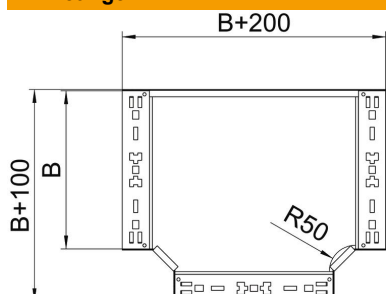

Technische fiche

T-stuk Magic 110 FS

Artikelnummer: 6042011

Aanbouw T-stuk met snelverbindingssysteem. Voor alle types kabelgoten met een zijhoogte van 110 mm.

St Staal

FS sendzimir verzinkt

Stamgegevens

Artikelnummer	6042011
Type	RTM 115 FS
Omschrijving 1	T-stuk
Omschrijving 2	met snelkoppeling
Fabrikant	OBO
Dimensie	110x150
Materiaal	staal
Oppervlak	bandverzinkt
Oppervlaktenorm	DIN EN 10346
Kleinste verkoop-eenheid	1
Eenheid van hoeveelheid	Stuk
Gewicht	147,2 kg
Eenheid gewicht	kg/100 paar

Technische fiche

T-stuk Magic 110 FS

Artikelnummer: 6042011

Afmetingen

Breedte	150 mm
Hoogte	110 mm
Plaatdikte	1,25 mm
Maat B	150 mm

Technische gegevens

Afbuiging (hoek)	90°
Uitvoering verbinder	geïntegreerde verbinder
Functiebehoud	nee
NATO Gatenpatroon	nee
Richtingsverandering	horizontaal
Roestvast staal, gebeitst	nee
Verspanuitvoering	nee
Type verbinder kabeldraagsysteem	geschroefd
Plaatdikte	1,25 mm