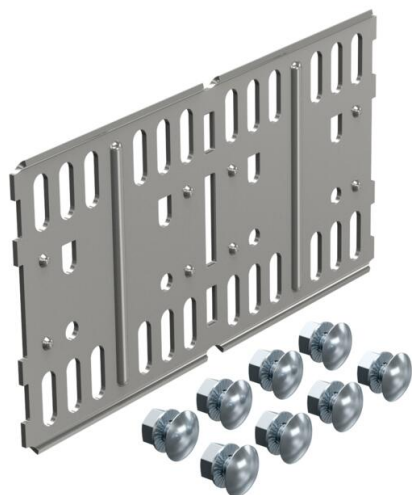

Technische fiche

Koppel-/hoekverbinder 110 A2

Artikelnummer: 6067948

Koppel- en hoekverbinder voor kabelgoten en hulpstukken met een zijhoogte van 110 mm.

A2 Roestvrij staal 1.4301

2B blank, nabehandeld

Stamgegevens

Artikelnummer	6067948
Type	RLVL 110 A2
Omschrijving 1	Koppel-/hoekverbinder
Omschrijving 2	voor kabelgoot, horizontaal
Fabrikant	OBO
Dimensie	110x200
Materiaal	Roestvast staal 1.4301
Oppervlak	blank, nabehandeld
Oppervlaktenorm	
Kleinste verkoop-eenheid	10
Eenheid van hoeveelheid	Stuk
Gewicht	33,4 kg
Eenheid gewicht	kg/100 paar

Technische fiche

Koppel-/hoekverbinder 110 A2

Artikelnummer: 6067948

Afmetingen

Lengte	200 mm
Breedte	4 mm
Hoogte	110 mm
Hoogte	4 in

Technische gegevens

Uitvoering	Koppelplaat
Functiebehoud	nee
Geschikt voor draadgoot	nee
Geschikt voor kabelladder	nee
Geschikt voor kabelgoot	ja
Geschikt voor kabeldraagsysteemhoogte	110 mm
Scharnierverbinder horizontaal	nee
Scharnierverbinder verticaal	nee
Roestvast staal, gebeitst	nee
Verbindingstype	Schroefverbinder