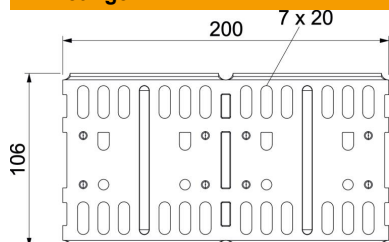

Technische fiche

Koppel-/hoekverbinder 110 A2

Artikelnummer: 6067948

Koppel- en hoekverbinder voor kabelgoten en hulpstukken met een zijhoogte van 110 mm.

A2 Roestvrij staal 1.4301

2B blank, nabehandeld

Stamgegevens

Artikelnummer	6067948
Type	RLVL 110 A2
Omschrijving 1	Koppel-/hoekverbinder
Omschrijving 2	voor kabelgoot, horizontaal
Fabrikant	OBO
Dimensie	110x200
Materiaal	Roestvast staal 1.4301
Oppervlak	blank, nabehandeld
Oppervlaktenorm	
Kleinste verkoop-eenheid	10
Eenheid van hoeveelheid	Stuk
Gewicht	33,4 kg
Eenheid gewicht	kg/100 paar

Technische fiche

Koppel-/hoekverbinder 110 A2

Artikelnummer: 6067948

Afmetingen

Lengte	200 mm
Breedte	4 mm
Hoogte	110 mm
Hoogte	4 in

Technische gegevens

Uitvoering	Koppelplaat
Functiebehoud	nee
Geschikt voor draadgoot	nee
Geschikt voor kabelladder	nee
Geschikt voor kabelgoot	ja
Geschikt voor kabeldraagsysteemhoogte	110 mm
Scharnierverbinder horizontaal	nee
Scharnierverbinder verticaal	nee
Roestvast staal, gebeitst	nee
Verbindingstype	Schroefverbinder