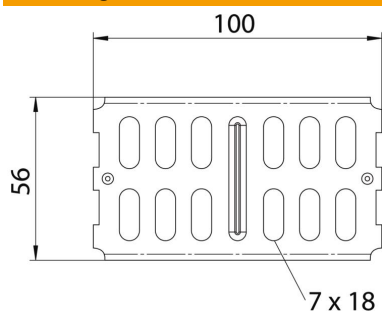

Technische fiche

Koppelplaat 60 FT SOMY

Artikelnummer: 7190522

Koppelplaat voor de rechte verbinding van kabelgoten en hulpstukken met zijhoogte 60 mm.

Inclusief bijbehorend bevestigingsmateriaal.

St Staal

FT SO vuurverzinkt 85µm

Stamgegevens

Artikelnummer	7190522
Type	RLVK 60 FT SO
Omschrijving 1	Koppelplaat
Omschrijving 2	voor kabelgoot
Fabrikant	OBO
Dimensie	60x100
Materiaal	staal
Oppervlak	vuurverzinkt 85µm
Oppervlaktenorm	DIN EN ISO 1461
Kleinste verkoop-eenheid	10
Eenheid van hoeveelheid	Stuk
Gewicht	10,3 kg
Eenheid gewicht	kg/100 paar

Technische fiche

Koppelplaat 60 FT SOMY

Artikelnummer: 7190522

Afmetingen

Afmetingen	100 x 56
Lengte	100 mm
Breedte	3,5 mm
Hoogte	56 mm
Plaatdikte	2 mm

Technische gegevens

Uitvoering	Koppelplaat
Functiebehoud	nee
Geschikt voor draadgoot	nee
Geschikt voor kabelladder	nee
Geschikt voor kabelgoot	ja
Geschikt voor kabeldraagsysteemhoogte	60 mm
Scharnierverbinder horizontaal	nee
Scharnierverbinder verticaal	nee
Roestvast staal, gebeitst	nee
Verbindingstype	Schroefverbinder