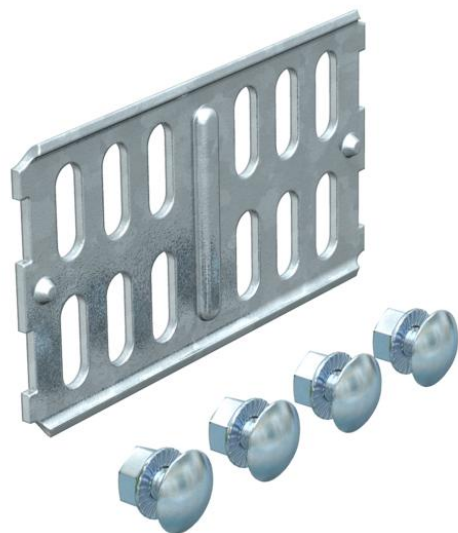

Technische fiche

Koppelplaat 60 FT SOMY

Artikelnummer: 7190522

Koppelplaat voor de rechte verbinding van kabelgoten en hulpstukken met zijhoogte 60 mm.

Inclusief bijbehorend bevestigingsmateriaal.

St Staal

FT SO vuurverzinkt 85µm

Stamgegevens

Artikelnummer	7190522
Type	RLVK 60 FT SO
Omschrijving 1	Koppelplaat
Omschrijving 2	voor kabelgoot
Fabrikant	OBO
Dimensie	60x100
Materiaal	staal
Oppervlak	vuurverzinkt 85µm
Oppervlaktenorm	DIN EN ISO 1461
Kleinste verkoop-eenheid	10
Eenheid van hoeveelheid	Stuk
Gewicht	10,3 kg
Eenheid gewicht	kg/100 paar

Technische fiche

Koppelplaat 60 FT SOMY

Artikelnummer: 7190522

Afmetingen

Afmetingen	100 x 56
Lengte	100 mm
Breedte	3,5 mm
Hoogte	56 mm
Plaatdikte	2 mm

Technische gegevens

Uitvoering	Koppelplaat
Functiebehoud	nee
Geschikt voor draadgoot	nee
Geschikt voor kabelladder	nee
Geschikt voor kabelgoot	ja
Geschikt voor kabeldraagsysteemhoogte	60 mm
Scharnierverbinder horizontaal	nee
Scharnierverbinder verticaal	nee
Roestvast staal, gebeitst	nee
Verbindingstype	Schroefverbinder