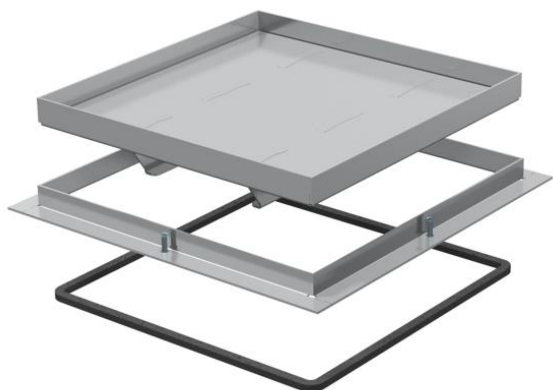

Technische fiche

Raamcassette voor zware belastingen, blind, RKSL, nominale grootte 350-3, belastingsklasse 2

Artikelnummer: 7405968

Raamcassette voor zware belastingen, blind, voor het maken van een revisie-opening in de UZD350-3 in droog of nat onderhouden vloeren. Belastingsklasse 2 tot 20 kN. Alleen voor gladde vloerbekleding in binnenopstelling geschikt.

A2 Roestvast staal

Stamgegevens

Artikelnummer	7405968
Type	RK SL2 V3 40
Omschrijving 1	Raamcass. zware uitvoering
Omschrijving 2	blind
Fabrikant	OBO
Dimensie	383x383x40
Materiaal	Roestvast staal 1.4301
Kleinste verkoop-eenheid	1
Eenheid van hoeveelheid	Stuk
Gewicht	1466 kg
Eenheid gewicht	kg/100 paar

Afmetingen

Maat A	424 mm
Maat B	388 mm
Maat C	382 mm
Afm. h	40 mm

Technische fiche

Raamcassette voor zware belastingen, blind, RKSL, nominale grootte 350-3, belastingsklasse 2

Artikelnummer: 7405968

Technische gegevens