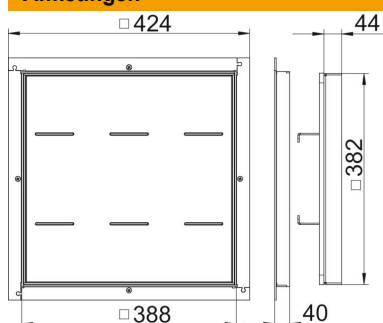

Technische fiche

Raamcassette voor zware belastingen, blind, RKSL, nominale grootte 350-3, belastingsklasse 2

Artikelnummer: 7405968

Raamcassette voor zware belastingen, blind, voor het maken van een revisie-opening in de UZD350-3 in droog of nat onderhouden vloeren. Belastingsklasse 2 tot 20 kN. Alleen voor gladde vloerbekleding in binnenopstelling geschikt.

A2 Roestvast staal

Stamgegevens

Artikelnummer	7405968
Type	RK SL2 V3 40
Omschrijving 1	Raamcass. zware uitvoering
Omschrijving 2	blind
Fabrikant	OBO
Dimensie	383x383x40
Materiaal	Roestvast staal 1.4301
Kleinste verkoop-eenheid	1
Eenheid van hoeveelheid	Stuk
Gewicht	1466 kg
Eenheid gewicht	kg/100 paar

Afmetingen

Maat A	424 mm
Maat B	388 mm
Maat C	382 mm
Afm. h	40 mm

Technische fiche

Raamcassette voor zware belastingen, blind, RKSL, nominale grootte 350-3, belastingsklasse 2

Artikelnummer: 7405968

Technische gegevens