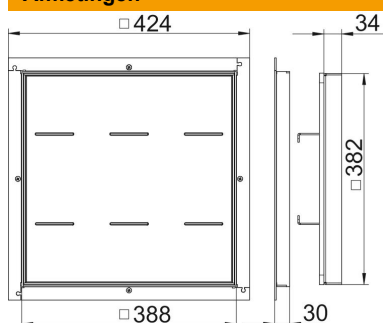

Technische fiche

Raamcassette voor zware belastingen, blind, RKSL, nominale grootte 350-3, belastingsklasse 2

Artikelnummer: 7405960

Raamcassette voor zware belastingen, blind, voor het maken van een revisieopening in de UZD350-3 in droog of nat onderhouden vloeren. Belastingsklasse 2 tot 20 kN. Alleen voor gladde vloerbekleding in binnenopstelling geschikt.

A2 Roestvast staal

Stamgegevens

Artikelnummer	7405960
Type	RK SL2 V3 30
Omschrijving 1	Raamcass. zware uitvoering
Omschrijving 2	blind
Fabrikant	OBO
Dimensie	383x383x30
Materiaal	Roestvast staal 1.4301
Kleinste verkoop-eenheid	1
Eenheid van hoeveelheid	Stuk
Gewicht	1400 kg
Eenheid gewicht	kg/100 paar

Afmetingen

Maat A	424 mm
Maat B	388 mm
Maat C	382 mm
Afm. h	30 mm

Technische fiche

Raamcassette voor zware belastingen, blind, RKSL, nominale grootte 350-3, belastingsklasse 2

Artikelnummer: 7405960

Technische gegevens