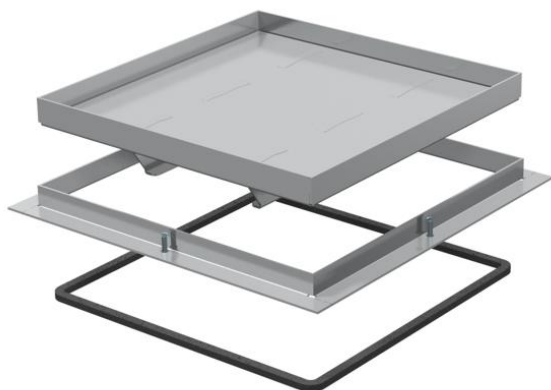

Technische fiche

Raamcassette voor zware belastingen, blind, RKSL, nominale grootte 350-3, belastingsklasse 2

Artikelnummer: 7405960

Raamcassette voor zware belastingen, blind, voor het maken van een revisieopening in de UZD350-3 in droog of nat onderhouden vloeren. Belastingsklasse 2 tot 20 kN. Alleen voor gladde vloerbekleding in binnenopstelling geschikt.

A2 Roestvast staal

Stamgegevens

Artikelnummer	7405960
Type	RK SL2 V3 30
Omschrijving 1	Raamcass. zware uitvoering
Omschrijving 2	blind
Fabrikant	OBO
Dimensie	383x383x30
Materiaal	Roestvast staal 1.4301
Kleinste verkoop-eenheid	1
Eenheid van hoeveelheid	Stuk
Gewicht	1400 kg
Eenheid gewicht	kg/100 paar

Afmetingen

Maat A	424 mm
Maat B	388 mm
Maat C	382 mm
Afm. h	30 mm

Technische fiche

Raamcassette voor zware belastingen, blind, RKSL, nominale grootte 350-3, belastingsklasse 2

Artikelnummer: 7405960

Technische gegevens