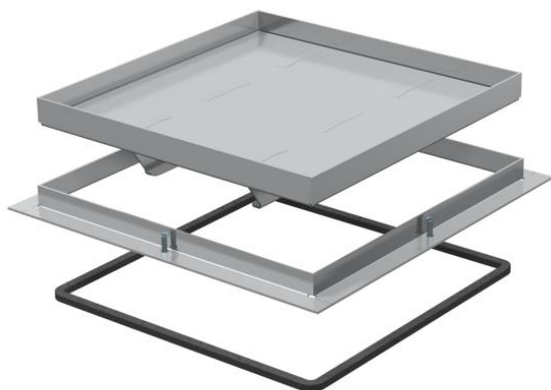

# Technische fiche

Raamcassette voor zware belastingen, blind, RKSL, nominale grootte 350-3, belastingsklasse 2

Artikelnummer: 7405956

Raamcassette voor zware belastingen, blind, voor het maken van een revisieopening in de UZD350-3 in droog of nat onderhouden vloeren. Belastingsklasse 2 tot 20 kN. Alleen voor gladde vloerbekleding in binnenopstelling geschikt.

## Stamgegevens

Artikelnummer	7405956
Type	RK SL2 V3 25
Omschrijving 1	Raamcass. zware uitvoering
Omschrijving 2	blind
Fabrikant	OBO
Dimensie	383x383x25
Materiaal	Roestvast staal 1.4301
Kleinste verkoop-eenheid	1
Eenheid van hoeveelheid	Stuk
Gewicht	1377 kg
Eenheid gewicht	kg/100 paar

## Afmetingen

Maat A	424 mm
Maat B	388 mm
Maat C	382 mm
Afm. h	25 mm