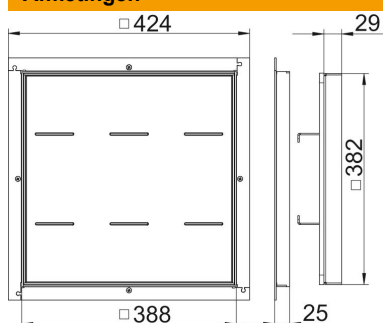

# Technische fiche

Raamcassette voor zware belastingen, blind, RKSL, nominale grootte 350-3, belastingsklasse 2

Artikelnummer: 7405956

Raamcassette voor zware belastingen, blind, voor het maken van een revisieopening in de UZD350-3 in droog of nat onderhouden vloeren. Belastingsklasse 2 tot 20 kN. Alleen voor gladde vloerbekleding in binnenopstelling geschikt.

## Stamgegevens

Artikelnummer	7405956
Type	RK SL2 V3 25
Omschrijving 1	Raamcass. zware uitvoering
Omschrijving 2	blind
Fabrikant	OBO
Dimensie	383x383x25
Materiaal	Roestvast staal 1.4301
Kleinste verkoop-eenheid	1
Eenheid van hoeveelheid	Stuk
Gewicht	1377 kg
Eenheid gewicht	kg/100 paar

## Afmetingen

Maat A	424 mm
Maat B	388 mm
Maat C	382 mm
Afm. h	25 mm