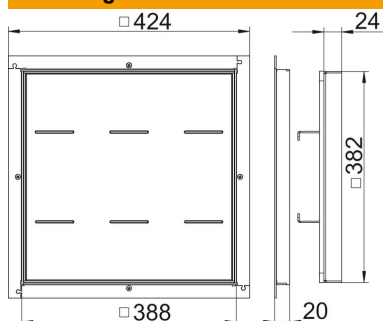

# Technische fiche

Raamcassette voor zware belastingen, blind, RKSL, nominale grootte 350-3, belastingsklasse 2

Artikelnummer: 7405952

Raamcassette voor zware belastingen, blind, voor het maken van een revisie-opening in de UZD350-3 in droog of nat onderhouden vloeren. Belastingsklasse 2 tot 20 kN. Alleen voor gladde vloerbekleding in binnenopstelling geschikt.

## Stamgegevens

Artikelnummer	7405952
Type	RK SL2 V3 20
Omschrijving 1	Raamcass. zware uitvoering
Omschrijving 2	blind
Fabrikant	OBO
Dimensie	383x383x20
Materiaal	Roestvast staal 1.4301
Kleinste verkoop-eenheid	1
Eenheid van hoeveelheid	Stuk
Gewicht	1346 kg
Eenheid gewicht	kg/100 paar

## Afmetingen

Maat A	424 mm
Maat B	388 mm
Maat C	382 mm
Afm. h	20 mm