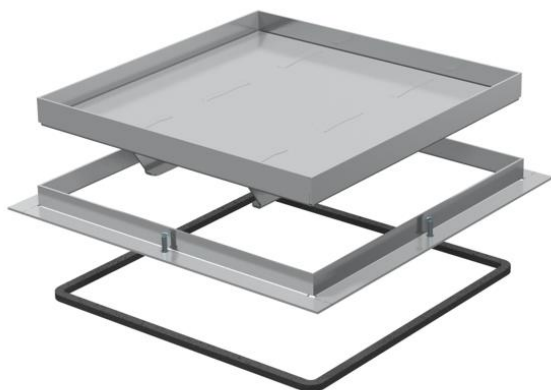

# Technische fiche

Raamcassette voor zware belastingen, blind, RKSL, nominale grootte 350-3, belastingsklasse 2

Artikelnummer: 7405952

Raamcassette voor zware belastingen, blind, voor het maken van een revisie-opening in de UZD350-3 in droog of nat onderhouden vloeren. Belastingsklasse 2 tot 20 kN. Alleen voor gladde vloerbekleding in binnenopstelling geschikt.

## Stamgegevens

Artikelnummer	7405952
Type	RK SL2 V3 20
Omschrijving 1	Raamcass. zware uitvoering
Omschrijving 2	blind
Fabrikant	OBO
Dimensie	383x383x20
Materiaal	Roestvast staal 1.4301
Kleinste verkoop-eenheid	1
Eenheid van hoeveelheid	Stuk
Gewicht	1346 kg
Eenheid gewicht	kg/100 paar

## Afmetingen

Maat A	424 mm
Maat B	388 mm
Maat C	382 mm
Afm. h	20 mm

# Technische fiche

Raamcassette voor zware belastingen, blind, RKSL, nominale grootte 350-3, belastingsklasse 2

Artikelnummer: 7405952