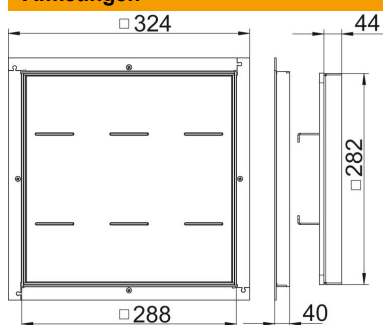

Technische fiche

Raamcassette voor zware belastingen, blind, RKSL, nominale grootte 250-3, belastingsklasse 2

Artikelnummer: 7405948

Raamcassette voor zware belastingen, blind, voor het maken van een inspectieluik in de UZD250-3 in droog of nat onderhouden vloeren. Belastingsklasse 2 tot 20 kN. Alleen voor gladde vloerbekleding in binnenopstelling geschikt.

A2 Roestvast staal

Stamgegevens

Artikelnummer	7405948
Type	RK SL2 V2 40
Omschrijving 1	Raamcass. zware uitvoering
Omschrijving 2	blind
Fabrikant	OBO
Dimensie	282x282x40
Materiaal	Roestvast staal 1.4301
Kleinste verkoop-eenheid	1
Eenheid van hoeveelheid	Stuk
Gewicht	833 kg
Eenheid gewicht	kg/100 paar

Afmetingen

Maat A	324 mm
Maat B	288 mm
Maat C	282 mm
Afm. h	40 mm

Technische fiche

Raamcassette voor zware belastingen, blind, RKSL, nominale grootte 250-3, belastingsklasse 2

Artikelnummer: 7405948

Technische gegevens