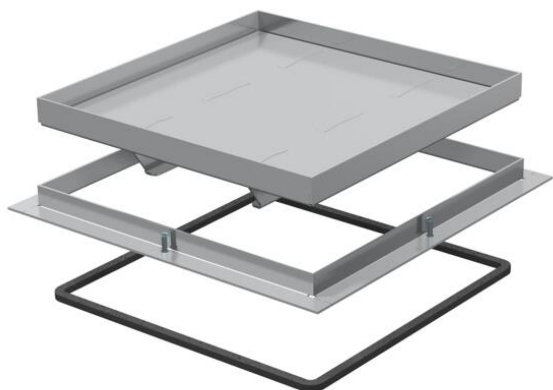

Technische fiche

Raamcassette voor zware belastingen, blind, RKSL, nominale grootte 250-3, belastingsklasse 2

Artikelnummer: 7405948

Raamcassette voor zware belastingen, blind, voor het maken van een inspectieluik in de UZD250-3 in droog of nat onderhouden vloeren. Belastingsklasse 2 tot 20 kN. Alleen voor gladde vloerbekleding in binnenopstelling geschikt.

A2 Roestvast staal

Stamgegevens

Artikelnummer	7405948
Type	RK SL2 V2 40
Omschrijving 1	Raamcass. zware uitvoering
Omschrijving 2	blind
Fabrikant	OBO
Dimensie	282x282x40
Materiaal	Roestvast staal 1.4301
Kleinste verkoop-eenheid	1
Eenheid van hoeveelheid	Stuk
Gewicht	833 kg
Eenheid gewicht	kg/100 paar

Afmetingen

Maat A	324 mm
Maat B	288 mm
Maat C	282 mm
Afm. h	40 mm

Technische fiche

Raamcassette voor zware belastingen, blind, RKSL, nominale grootte 250-3, belastingsklasse 2

Artikelnummer: 7405948

Technische gegevens