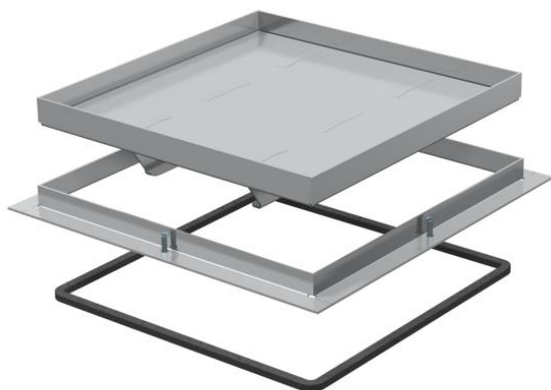

Technische fiche

Raamcassette voor zware belastingen, blind, RKSL, nominale grootte 250-3, belastingsklasse 2

Artikelnummer: 7405936

Raamcassette voor zware belastingen, blind, voor het maken van een inspectieluik in de UZD250-3 in droog of nat onderhouden vloeren. Belastingsklasse 2 tot 20 kN. Alleen voor gladde vloerbekleding in binnenopstelling geschikt.

A2 Roestvast staal

Stamgegevens

Artikelnummer	7405936
Type	RK SL2 V2 25
Omschrijving 1	Raamcass. zware uitvoering
Omschrijving 2	blind
Fabrikant	OBO
Dimensie	282x282x25
Materiaal	Roestvast staal 1.4301
Kleinste verkoop-eenheid	1
Eenheid van hoeveelheid	Stuk
Gewicht	775 kg
Eenheid gewicht	kg/100 paar

Afmetingen

Maat A	324 mm
Maat B	288 mm
Maat C	282 mm
Afm. h	25 mm

Technische fiche

Raamcassette voor zware belastingen, blind, RKSL, nominale grootte 250-3, belastingsklasse 2

Artikelnummer: 7405936

Technische gegevens