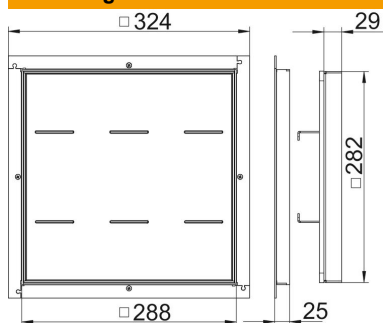

Technische fiche

Raamcassette voor zware belastingen, blind, RKSL, nominale grootte 250-3, belastingsklasse 2

Artikelnummer: 7405936

Raamcassette voor zware belastingen, blind, voor het maken van een inspectieluik in de UZD250-3 in droog of nat onderhouden vloeren. Belastingsklasse 2 tot 20 kN. Alleen voor gladde vloerbekleding in binnenopstelling geschikt.

A2 Roestvast staal

Stamgegevens

Artikelnummer	7405936
Type	RK SL2 V2 25
Omschrijving 1	Raamcass. zware uitvoering
Omschrijving 2	blind
Fabrikant	OBO
Dimensie	282x282x25
Materiaal	Roestvast staal 1.4301
Kleinste verkoop-eenheid	1
Eenheid van hoeveelheid	Stuk
Gewicht	775 kg
Eenheid gewicht	kg/100 paar

Afmetingen

Maat A	324 mm
Maat B	288 mm
Maat C	282 mm
Afm. h	25 mm

Technische fiche

Raamcassette voor zware belastingen, blind, RKSL, nominale grootte 250-3, belastingsklasse 2

Artikelnummer: 7405936

Technische gegevens