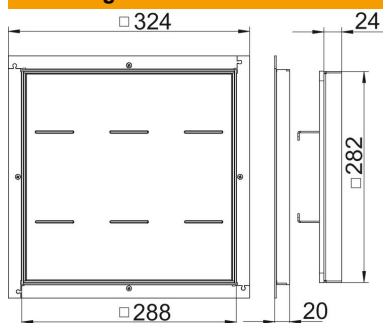

Technische fiche

Raamcassette voor zware belastingen, blind, RKSL, nominale grootte 250-3, belastingsklasse 2

Artikelnummer: 7405932

Raamcassette voor zware belastingen, blind, voor het maken van een inspectieluik in de UZD250-3 in droog of nat onderhouden vloeren. Belastingsklasse 2 tot 20 kN. Alleen voor gladde vloerbekleding in binnenopstelling geschikt.

A2 Roestvast staal

Stamgegevens

Artikelnummer	7405932
Type	RK SL2 V2 20
Omschrijving 1	Raamcass. zware uitvoering
Omschrijving 2	blind
Fabrikant	OBO
Dimensie	282x282x20
Materiaal	Roestvast staal 1.4301
Kleinste verkoop-eenheid	1
Eenheid van hoeveelheid	Stuk
Gewicht	776 kg
Eenheid gewicht	kg/100 paar

Afmetingen

Maat A	324 mm
Maat B	288 mm
Maat C	282 mm
Afm. h	20 mm

Technische fiche

Raamcassette voor zware belastingen, blind, RKSL, nominale grootte 250-3, belastingsklasse 2

Artikelnummer: 7405932

Technische gegevens