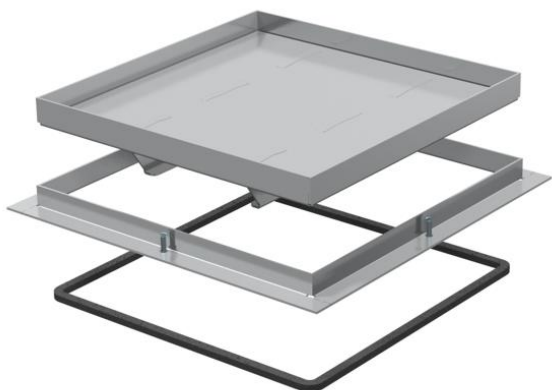

Technische fiche

Raamcassette voor zware belastingen, blind, RKSL, nominale grootte 250-3, belastingsklasse 2

Artikelnummer: 7405932

Raamcassette voor zware belastingen, blind, voor het maken van een inspectieluik in de UZD250-3 in droog of nat onderhouden vloeren. Belastingsklasse 2 tot 20 kN. Alleen voor gladde vloerbekleding in binnenopstelling geschikt.

A2 Roestvast staal

Stamgegevens

Artikelnummer	7405932
Type	RK SL2 V2 20
Omschrijving 1	Raamcass. zware uitvoering
Omschrijving 2	blind
Fabrikant	OBO
Dimensie	282x282x20
Materiaal	Roestvast staal 1.4301
Kleinste verkoop-eenheid	1
Eenheid van hoeveelheid	Stuk
Gewicht	776 kg
Eenheid gewicht	kg/100 paar

Afmetingen

Maat A	324 mm
Maat B	288 mm
Maat C	282 mm
Afm. h	20 mm

Technische fiche

Raamcassette voor zware belastingen, blind, RKSL, nominale grootte 250-3, belastingsklasse 2

Artikelnummer: 7405932

Technische gegevens