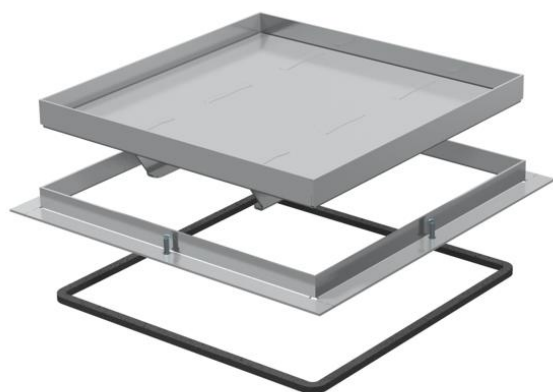

Technische fiche

Raamcassette voor zware belastingen, blind, RKSL, nominale grootte 350-3

Artikelnummer: 7405928

Raamcassette voor zware belastingen, blind, voor het maken van een revisieopening in de UZD350-3 in droog of nat onderhouden vloeren. Belastingsklasse 1 tot 10 kN. Alleen voor gladde vloerbekleding in binnenopstelling geschikt.

A2 Roestvast staal

Stamgegevens

Artikelnummer	7405928
Type	RK SL1 V3 40
Omschrijving 1	Raamcass. zware uitvoering
Omschrijving 2	blind
Fabrikant	OBO
Dimensie	383x383x40
Materiaal	Roestvast staal 1.4301
Kleinste verkoop-eenheid	1
Eenheid van hoeveelheid	Stuk
Gewicht	1017 kg
Eenheid gewicht	kg/100 paar

Afmetingen

Maat A	424 mm
Maat B	388 mm
Maat C	382 mm
Afm. h	40 mm

Technische fiche

Raamcassette voor zware belastingen, blind, RKSL, nominale grootte 350-3

Artikelnummer: 7405928

Technische gegevens

Aantal leidinguitlaten	0
Uitvoering leidinguitlaat	Geen snoeruitlaat
Vloeronderhoud	nat
Hoogte dekvloer min.	70 mm
Vloerhoogte min.	110 mm
Geschikt voor inbouw in dubbele vloer	ja
Geschikt voor inbouw in holle vloer	ja
Geschikt voor	Constructie van vloerdoos
Geschikt voor vloerdoos	350
Apparatuurdrager voor opname van inbouwdozen	nee
Lengte inbouwmaat	390 mm
Heavy-duty uitvoering	ja
Heavy-duty klasse	10 kN (OBO SL1)
Type inbouwsysteem	GB3
Dikte vloerbedekking	38 mm