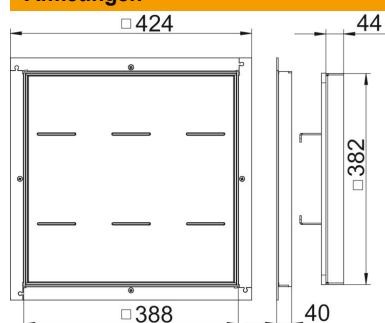

Technische fiche

Raamcassette voor zware belastingen, blind, RKSL, nominale grootte 350-3

Artikelnummer: 7405928

Raamcassette voor zware belastingen, blind, voor het maken van een revisieopening in de UZD350-3 in droog of nat onderhouden vloeren. Belastingsklasse 1 tot 10 kN. Alleen voor gladde vloerbekleding in binnenopstelling geschikt.

A2 Roestvast staal

Stamgegevens

Artikelnummer	7405928
Type	RK SL1 V3 40
Omschrijving 1	Raamcass. zware uitvoering
Omschrijving 2	blind
Fabrikant	OBO
Dimensie	383x383x40
Materiaal	Roestvast staal 1.4301
Kleinste verkoop-eenheid	1
Eenheid van hoeveelheid	Stuk
Gewicht	1017 kg
Eenheid gewicht	kg/100 paar

Afmetingen

Maat A	424 mm
Maat B	388 mm
Maat C	382 mm
Afm. h	40 mm

Technische fiche

Raamcassette voor zware belastingen, blind, RKSL, nominale grootte 350-3

Artikelnummer: 7405928

Technische gegevens

Aantal leidinguitlaten	0
Uitvoering leidinguitlaat	Geen snoeruitlaat
Vloeronderhoud	nat
Hoogte dekvloer min.	70 mm
Vloerhoogte min.	110 mm
Geschikt voor inbouw in dubbele vloer	ja
Geschikt voor inbouw in holle vloer	ja
Geschikt voor	Constructie van vloerdoos
Geschikt voor vloerdoos	350
Apparatuurdrager voor opname van inbouwdozen	nee
Lengte inbouwmaat	390 mm
Heavy-duty uitvoering	ja
Heavy-duty klasse	10 kN (OBO SL1)
Type inbouwsysteem	GB3
Dikte vloerbedekking	38 mm