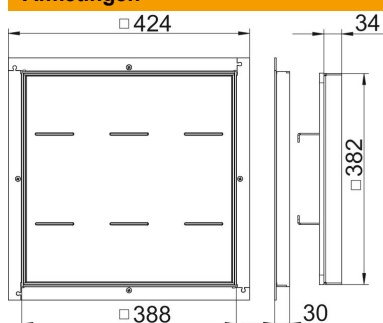

Technische fiche

Raamcassette voor zware belastingen, blind, RKSL, nominale grootte 350-3

Artikelnummer: 7405920

Raamcassette voor zware belastingen, blind, voor het maken van een revisieopening in de UZD350-3 in droog of nat onderhouden vloeren. Belastingsklasse 1 tot 10 kN. Alleen voor gladde vloerbekleding in binnenopstelling geschikt.

A2 Roestvast staal

Stamgegevens

Artikelnummer	7405920
Type	RK SL1 V3 30
Omschrijving 1	Raamcass. zware uitvoering
Omschrijving 2	blind
Fabrikant	OBO
Dimensie	383x383x30
Materiaal	Roestvast staal 1.4301
Kleinste verkoop-eenheid	1
Eenheid van hoeveelheid	Stuk
Gewicht	953 kg
Eenheid gewicht	kg/100 paar

Afmetingen

Maat A	424 mm
Maat B	388 mm
Maat C	382 mm
Afm. h	30 mm

Technische fiche

Raamcassette voor zware belastingen, blind, RKSL, nominale grootte 350-3

Artikelnummer: 7405920

Technische gegevens

Aantal leidinguitlaten	0
Uitvoering leidinguitlaat	Geen snoeruitlaat
Vloeronderhoud	nat
Hoogte dekvloer min.	70 mm
Vloerhoogte min.	100 mm
Geschikt voor inbouw in dubbele vloer	ja
Geschikt voor inbouw in holle vloer	ja
Geschikt voor	Constructie van vloerdoos
Geschikt voor vloerdoos	350
Apparatuurdrager voor opname van inbouwdozen	nee
Lengte inbouwmaat	390 mm
Heavy-duty uitvoering	ja
Heavy-duty klasse	10 kN (OBO SL1)
Type inbouwsysteem	GB3
Dikte vloerbedekking	28 mm