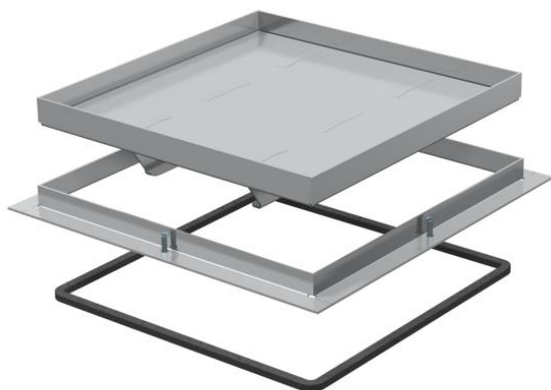

Technische fiche

Raamcassette voor zware belastingen, blind, RKSL, nominale grootte 350-3

Artikelnummer: 7405920

Raamcassette voor zware belastingen, blind, voor het maken van een revisieopening in de UZD350-3 in droog of nat onderhouden vloeren. Belastingsklasse 1 tot 10 kN. Alleen voor gladde vloerbekleding in binnenopstelling geschikt.

A2 Roestvast staal

Stamgegevens

Artikelnummer	7405920
Type	RK SL1 V3 30
Omschrijving 1	Raamcass. zware uitvoering
Omschrijving 2	blind
Fabrikant	OBO
Dimensie	383x383x30
Materiaal	Roestvast staal 1.4301
Kleinste verkoop-eenheid	1
Eenheid van hoeveelheid	Stuk
Gewicht	953 kg
Eenheid gewicht	kg/100 paar

Afmetingen

Maat A	424 mm
Maat B	388 mm
Maat C	382 mm
Afm. h	30 mm

Technische fiche

Raamcassette voor zware belastingen, blind, RKSL, nominale grootte 350-3

Artikelnummer: 7405920

Technische gegevens

Aantal leidinguitlaten	0
Uitvoering leidinguitlaat	Geen snoeruitlaat
Vloeronderhoud	nat
Hoogte dekvloer min.	70 mm
Vloerhoogte min.	100 mm
Geschikt voor inbouw in dubbele vloer	ja
Geschikt voor inbouw in holle vloer	ja
Geschikt voor	Constructie van vloerdoos
Geschikt voor vloerdoos	350
Apparatuurdrager voor opname van inbouwdozen	nee
Lengte inbouwmaat	390 mm
Heavy-duty uitvoering	ja
Heavy-duty klasse	10 kN (OBO SL1)
Type inbouwsysteem	GB3
Dikte vloerbedekking	28 mm