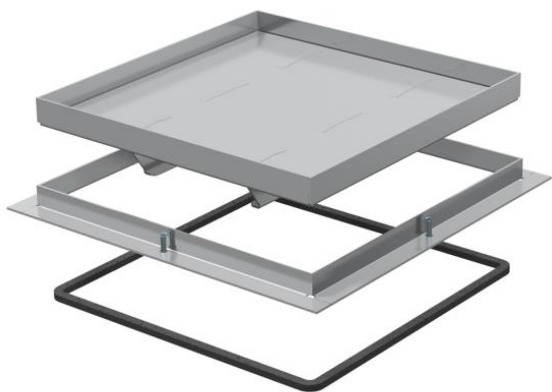

Technische fiche

Raamcassette voor zware belastingen, blind, RKSL, nominale grootte 350-3

Artikelnummer: 7405916

Raamcassette voor zware belastingen, blind, voor het maken van een revisieopening in de UZD350-3 in droog of nat onderhouden vloeren. Belastingsklasse 1 tot 10 kN. Alleen voor gladde vloerbekleding in binnenopstelling geschikt.

A2 Roestvast staal

Stamgegevens

Artikelnummer	7405916
Type	RK SL1 V3 25
Omschrijving 1	Raamcass. zware uitvoering
Omschrijving 2	blind
Fabrikant	OBO
Dimensie	383x383x25
Materiaal	Roestvast staal 1.4301
Kleinste verkoop-eenheid	1
Eenheid van hoeveelheid	Stuk
Gewicht	945 kg
Eenheid gewicht	kg/100 paar

Afmetingen

Maat A	424 mm
Maat B	388 mm
Maat C	382 mm
Afm. h	25 mm

Technische fiche

Raamcassette voor zware belastingen, blind, RKSL, nominale grootte 350-3

Artikelnummer: 7405916

Technische gegevens

Aantal leidinguitlaten	0
Uitvoering leidinguitlaat	Geen snoeruitlaat
Vloeronderhoud	nat
Hoogte dekvloer min.	70 mm
Vloerhoogte min.	95 mm
Geschikt voor inbouw in dubbele vloer	ja
Geschikt voor inbouw in holle vloer	ja
Geschikt voor	Constructie van vloerdoos
Geschikt voor vloerdoos	350
Apparatuurdrager voor opname van inbouwdozen	nee
Lengte inbouwmaat	390 mm
Heavy-duty uitvoering	ja
Heavy-duty klasse	10 kN (OBO SL1)
Type inbouwsysteem	GB3
Dikte vloerbedekking	23 mm