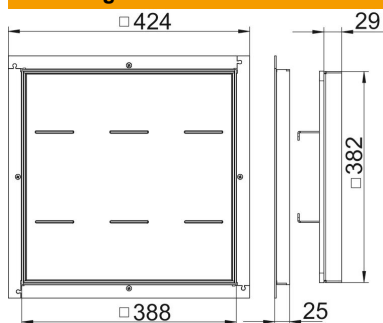

Technische fiche

Raamcassette voor zware belastingen, blind, RKSL, nominale grootte 350-3

Artikelnummer: 7405916

Raamcassette voor zware belastingen, blind, voor het maken van een revisieopening in de UZD350-3 in droog of nat onderhouden vloeren. Belastingsklasse 1 tot 10 kN. Alleen voor gladde vloerbekleding in binnenopstelling geschikt.

A2 Roestvast staal

Stamgegevens

Artikelnummer	7405916
Type	RK SL1 V3 25
Omschrijving 1	Raamcass. zware uitvoering
Omschrijving 2	blind
Fabrikant	OBO
Dimensie	383x383x25
Materiaal	Roestvast staal 1.4301
Kleinste verkoop-eenheid	1
Eenheid van hoeveelheid	Stuk
Gewicht	945 kg
Eenheid gewicht	kg/100 paar

Afmetingen

Maat A	424 mm
Maat B	388 mm
Maat C	382 mm
Afm. h	25 mm

Technische fiche

Raamcassette voor zware belastingen, blind, RKSL, nominale grootte 350-3

Artikelnummer: 7405916

Technische gegevens

Aantal leidinguitlaten	0
Uitvoering leidinguitlaat	Geen snoeruitlaat
Vloeronderhoud	nat
Hoogte dekvloer min.	70 mm
Vloerhoogte min.	95 mm
Geschikt voor inbouw in dubbele vloer	ja
Geschikt voor inbouw in holle vloer	ja
Geschikt voor	Constructie van vloerdoos
Geschikt voor vloerdoos	350
Apparatuurdrager voor opname van inbouwdozen	nee
Lengte inbouwmaat	390 mm
Heavy-duty uitvoering	ja
Heavy-duty klasse	10 kN (OBO SL1)
Type inbouwsysteem	GB3
Dikte vloerbedekking	23 mm