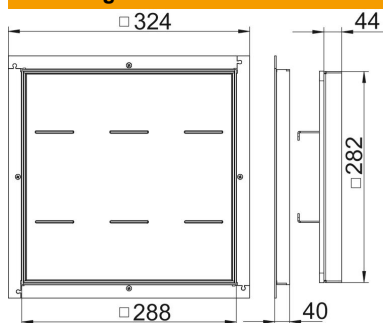

# Technische fiche

Raamcassette voor zware belastingen, blind, RKSL, nominale grootte 250-3

Artikelnummer: 7405908

Raamcassette voor zware belastingen, blind, voor het maken van een revisieopening in de UZD250-3 in droog of nat onderhouden vloeren in binnenopstelling. Belastingsklasse 1 tot 10 kN. Alleen voor gladde vloerbekleding geschikt.

## Stamgegevens

Artikelnummer	7405908
Type	RK SL1 V2 40
Omschrijving 1	Raamcass. zware uitvoering
Omschrijving 2	blind
Fabrikant	OBO
Dimensie	282x282x40
Materiaal	Roestvast staal 1.4301
Kleinste verkoop-eenheid	1
Eenheid van hoeveelheid	Stuk
Gewicht	608 kg
Eenheid gewicht	kg/100 paar

## Afmetingen

Maat A	324 mm
Maat B	288 mm
Maat C	282 mm
Afm. h	40 mm

# Technische fiche

Raamcassette voor zware belastingen, blind, RKSL, nominale grootte 250-3

Artikelnummer: 7405908