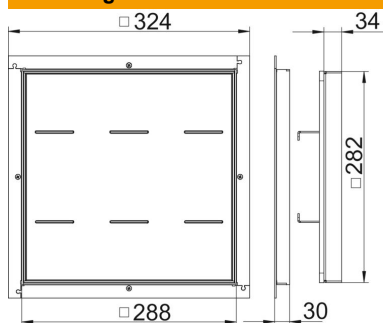

Technische fiche

Raamcassette voor zware belastingen, blind, RKSL, nominale grootte 250-3

Artikelnummer: 7405900

Raamcassette voor zware belastingen, blind, voor het maken van een revisieopening in de UZD250-3 in droog of nat onderhouden vloeren in binnenopstelling. Belastingsklasse 1 tot 10 kN. Alleen voor gladde vloerbekleding geschikt.

A2 Roestvast staal

Stamgegevens

Artikelnummer	7405900
Type	RK SL1 V2 30
Omschrijving 1	Raamcass. zware uitvoering
Omschrijving 2	blind
Fabrikant	OBO
Dimensie	282x282x30
Materiaal	Roestvast staal 1.4301
Kleinste verkoop-eenheid	1
Eenheid van hoeveelheid	Stuk
Gewicht	555 kg
Eenheid gewicht	kg/100 paar

Afmetingen

Maat A	324 mm
Maat B	288 mm
Maat C	282 mm
Afm. h	30 mm

Technische fiche

Raamcassette voor zware belastingen, blind, RKSL, nominale grootte 250-3

Artikelnummer: 7405900

Technische gegevens

Aantal leidinguitlaten	0
Uitvoering leidinguitlaat	Geen snoeruitlaat
Vloeronderhoud	nat
Hoogte dekvloer min.	70 mm
Vloerhoogte min.	100 mm
Geschikt voor inbouw in dubbele vloer	ja
Geschikt voor inbouw in holle vloer	ja
Geschikt voor	Constructie van vloerdoos
Geschikt voor vloerdoos	250
Apparatuurdrager voor opname van inbouwdozen	nee
Lengte inbouwmaat	290 mm
Heavy-duty uitvoering	ja
Heavy-duty klasse	10 kN (OBO SL1)
Type inbouwsysteem	GB2
Dikte vloerbedekking	28 mm