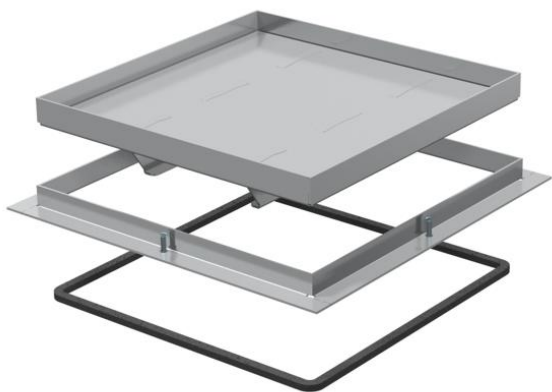

Technische fiche

Raamcassette voor zware belastingen, blind, RKSL, nominale grootte 250-3

Artikelnummer: 7405900

Raamcassette voor zware belastingen, blind, voor het maken van een revisieopening in de UZD250-3 in droog of nat onderhouden vloeren in binnenopstelling. Belastingsklasse 1 tot 10 kN. Alleen voor gladde vloerbekleding geschikt.

A2 Roestvast staal

Stamgegevens

Artikelnummer	7405900
Type	RK SL1 V2 30
Omschrijving 1	Raamcass. zware uitvoering
Omschrijving 2	blind
Fabrikant	OBO
Dimensie	282x282x30
Materiaal	Roestvast staal 1.4301
Kleinste verkoop-eenheid	1
Eenheid van hoeveelheid	Stuk
Gewicht	555 kg
Eenheid gewicht	kg/100 paar

Afmetingen

Maat A	324 mm
Maat B	288 mm
Maat C	282 mm
Afm. h	30 mm

Technische fiche

Raamcassette voor zware belastingen, blind, RKSL, nominale grootte 250-3

Artikelnummer: 7405900

Technische gegevens

Aantal leidinguitlaten	0
Uitvoering leidinguitlaat	Geen snoeruitlaat
Vloeronderhoud	nat
Hoogte dekvloer min.	70 mm
Vloerhoogte min.	100 mm
Geschikt voor inbouw in dubbele vloer	ja
Geschikt voor inbouw in holle vloer	ja
Geschikt voor	Constructie van vloerdoos
Geschikt voor vloerdoos	250
Apparatuurdrager voor opname van inbouwdozen	nee
Lengte inbouwmaat	290 mm
Heavy-duty uitvoering	ja
Heavy-duty klasse	10 kN (OBO SL1)
Type inbouwsysteem	GB2
Dikte vloerbedekking	28 mm