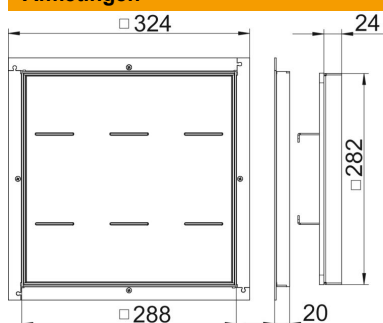

Technische fiche

Raamcassette voor zware belastingen, blind, RKSL, nominale grootte 250-3

Artikelnummer: 7405892

Raamcassette voor zware belastingen, blind, voor het maken van een revisieopening in de UZD250-3 in droog of nat onderhouden vloeren in binnenopstelling. Belastingsklasse 1 tot 10 kN. Alleen voor gladde vloerbekleding geschikt.

A2 Roestvast staal

Stamgegevens

Artikelnummer	7405892
Type	RK SL1 V2 20
Omschrijving 1	Raamcass. zware uitvoering
Omschrijving 2	blind
Fabrikant	OBO
Dimensie	282x282x20
Materiaal	Roestvast staal 1.4301
Kleinste verkoop-eenheid	1
Eenheid van hoeveelheid	Stuk
Gewicht	517 kg
Eenheid gewicht	kg/100 paar

Afmetingen

Maat A	324 mm
Maat B	288 mm
Maat C	282 mm
Afm. h	20 mm

Technische fiche

Raamcassette voor zware belastingen, blind, RKSL, nominale grootte 250-3

Artikelnummer: 7405892

Technische gegevens

Aantal leidinguitlaten	0
Uitvoering leidinguitlaat	Geen snoeruitlaat
Vloeronderhoud	nat
Hoogte dekvloer min.	70 mm
Vloerhoogte min.	90 mm
Geschikt voor inbouw in dubbele vloer	ja
Geschikt voor inbouw in holle vloer	ja
Geschikt voor	Constructie van vloerdoos
Geschikt voor vloerdoos	250
Apparatuurdrager voor opname van inbouwdozen	nee
Lengte inbouwmaat	290 mm
Heavy-duty uitvoering	ja
Heavy-duty klasse	10 kN (OBO SL1)
Type inbouwsysteem	GB2
Dikte vloerbedekking	18 mm