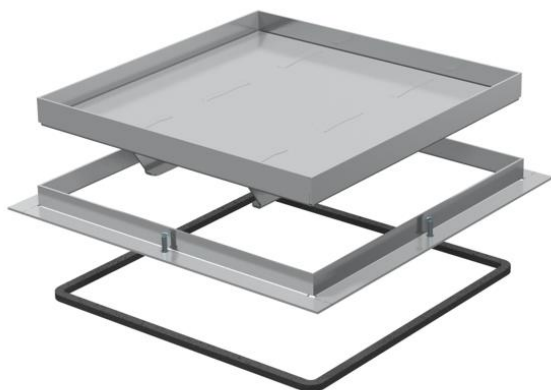

Technische fiche

Raamcassette voor zware belastingen, blind, RKSL, nominale grootte 250-3

Artikelnummer: 7405892

Raamcassette voor zware belastingen, blind, voor het maken van een revisieopening in de UZD250-3 in droog of nat onderhouden vloeren in binnenopstelling. Belastingsklasse 1 tot 10 kN. Alleen voor gladde vloerbekleding geschikt.

A2 Roestvast staal

Stamgegevens

Artikelnummer	7405892
Type	RK SL1 V2 20
Omschrijving 1	Raamcass. zware uitvoering
Omschrijving 2	blind
Fabrikant	OBO
Dimensie	282x282x20
Materiaal	Roestvast staal 1.4301
Kleinste verkoop-eenheid	1
Eenheid van hoeveelheid	Stuk
Gewicht	517 kg
Eenheid gewicht	kg/100 paar

Afmetingen

Maat A	324 mm
Maat B	288 mm
Maat C	282 mm
Afm. h	20 mm

Technische fiche

Raamcassette voor zware belastingen, blind, RKSL, nominale grootte 250-3

Artikelnummer: 7405892

Technische gegevens

Aantal leidinguitlaten	0
Uitvoering leidinguitlaat	Geen snoeruitlaat
Vloeronderhoud	nat
Hoogte dekvloer min.	70 mm
Vloerhoogte min.	90 mm
Geschikt voor inbouw in dubbele vloer	ja
Geschikt voor inbouw in holle vloer	ja
Geschikt voor	Constructie van vloerdoos
Geschikt voor vloerdoos	250
Apparatuurdrager voor opname van inbouwdozen	nee
Lengte inbouwmaat	290 mm
Heavy-duty uitvoering	ja
Heavy-duty klasse	10 kN (OBO SL1)
Type inbouwsysteem	GB2
Dikte vloerbedekking	18 mm