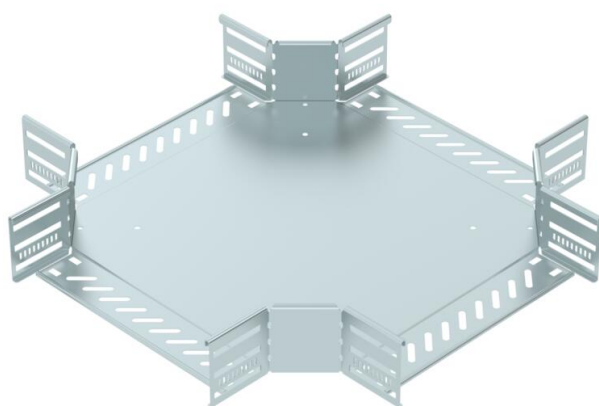

Kruising voor het maken van een horizontale aftakking, gevormd onderdeel voor klik- en schroefbare kabelgoten zijhoogte 85 mm. Schroefloze montage met dubbele klemmen of schroefverbinding met lenskopschroeven FRS en combimoeren M6. Voor gebruik binnen. Bevestigingsmateriaal moet afzonderlijk worden besteld.

St Staal

FS sendzimir verzinkt

Stamgegevens

Artikelnummer	7027335
Omschrijving 1	Kruisstuk
Omschrijving 2	voor kabelgoot
Fabrikant	OBO
Dimensie	85x300
Materiaal	Staal
Oppervlak	bandverzinkt
Oppervlakenorm	DIN EN 10346
Kleinste verkoop-eenheid	1
Eenheid van hoeveelheid	Stuk
Gewicht	245,4 kg
Eenheid gewicht	kg/100 st.

Technisch specificatieblad

Kruising 85 FS

Artikelnummer: 7027335

Afmetingen

Breedte	300 mm
Hoogte	85 mm
Plaatdikte	1 mm
Maat B	300 mm
Maat R	50 mm

Technische gegevens

Uitvoering verbinder	geïntegreerde verbinder
Functiebehoud	nee
Materiaaldikte bodemplaat	1 mm
NATO Gatenpatroon	nee
Roestvast staal, gebeitst	nee
Temperatuurbereik max.	120 °C
Temperatuurbereik min.	-20 °C
Verspanuitvoering	nee
Type verbinder kabeldraagsysteem	geschroefd/geklemd
Geadviseerd aantal schroeven	36 St.
Plaatdikte	1,25 mm