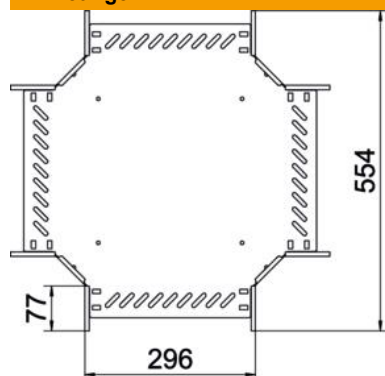

Kruising voor het maken van een horizontale aftakking, gevormd onderdeel voor klik- en schroefbare kabelgoten zijhoogte 85 mm. Schroefloze montage met dubbele klemmen of schroefverbinding met lenskopschroeven FRS en combimoeren M6. Voor gebruik binnen. Bevestigingsmateriaal moet afzonderlijk worden besteld.

St Staal

FS sendzimir verzinkt

Stamgegevens

Artikelnummer	7027335
Omschrijving 1	Kruisstuk
Omschrijving 2	voor kabelgoot
Fabrikant	OBO
Dimensie	85x300
Materiaal	Staal
Oppervlak	bandverzinkt
Oppervlakenorm	DIN EN 10346
Kleinste verkoop-eenheid	1
Eenheid van hoeveelheid	Stuk
Gewicht	245,4 kg
Eenheid gewicht	kg/100 st.

Technisch specificatieblad

Kruising 85 FS

Artikelnummer: 7027335

Afmetingen

Breedte	300 mm
Hoogte	85 mm
Plaatdikte	1 mm
Maat B	300 mm
Maat R	50 mm

Technische gegevens

Uitvoering verbinder	geïntegreerde verbinder
Functiebehoud	nee
Materiaaldikte bodemplaat	1 mm
NATO Gatenpatroon	nee
Roestvast staal, gebeitst	nee
Temperatuurbereik max.	120 °C
Temperatuurbereik min.	-20 °C
Verspanuitvoering	nee
Type verbinder kabeldraagsysteem	geschroefd/geklemd
Geadviseerd aantal schroeven	36 St.
Plaatdikte	1,25 mm