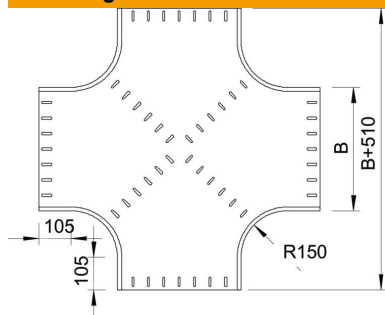

Technische fiche

Kruisstuk 60 FS

Artikelnummer: 7004435

Kruisstuk, horizontaal, voor alle types kabelgoten met een zijhoogte van 60 mm. Hulpstuk in ronde uitvoering. De binnenradius van het hulpstuk bedraagt 150 mm. Alle zijden zijn bestemd voor dezelfde kabelgootbreedte. Bevestigingsmateriaal moet afzonderlijk worden besteld.

St Staal

FS sendzimir verzinkt

Stamgegevens

Artikelnummer	7004435
Type	RK 660 FS
Omschrijving 1	Kruisstuk
Omschrijving 2	horizontaal, ronde uitvoering
Fabrikant	OBO
Dimensie	60x600
Materiaal	staal
Oppervlak	bandverzinkt
Oppervlaktenorm	DIN EN 10346
Kleinste verkoop-eenheid	1
Eenheid van hoeveelheid	Stuk
Gewicht	1291 kg
Eenheid gewicht	kg/100 paar

Technische fiche

Kruisstuk 60 FS

Artikelnummer: 7004435

Afmetingen

Breedte	600 mm
Breedte	24 in
Hoogte	60 mm
Hoogte	2 in
Plaatdikte	1,5 mm
Maat B	600 mm
Maat R	150 mm

Technische gegevens

Afbuiging (hoek)	90°
Functiebehoud	nee
Materiaaldikte bodemplaat	1,5 mm
Richtingsverandering	horizontaal
Roestvast staal, gebeitst	nee
Verspanuitvoering	nee
Type verbinder kabeldraagsysteem	geschroefd
Plaatdikte	1,25 mm