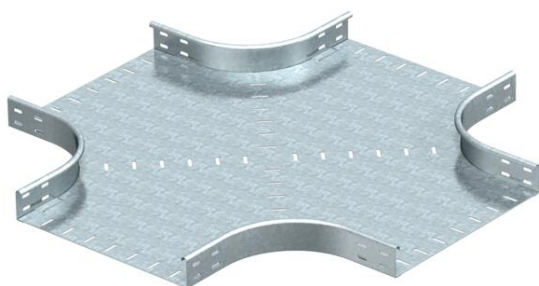

Technische fiche

Kruisstuk 60 FS

Artikelnummer: 7004435

Kruisstuk, horizontaal, voor alle types kabelgoten met een zijhoogte van 60 mm. Hulpstuk in ronde uitvoering. De binnenradius van het hulpstuk bedraagt 150 mm. Alle zijden zijn bestemd voor dezelfde kabelgootbreedte. Bevestigingsmateriaal moet afzonderlijk worden besteld.

St Staal

FS sendzimir verzinkt

Stamgegevens

Artikelnummer	7004435
Type	RK 660 FS
Omschrijving 1	Kruisstuk
Omschrijving 2	horizontaal, ronde uitvoering
Fabrikant	OBO
Dimensie	60x600
Materiaal	staal
Oppervlak	bandverzinkt
Oppervlaktenorm	DIN EN 10346
Kleinste verkoop-eenheid	1
Eenheid van hoeveelheid	Stuk
Gewicht	1291 kg
Eenheid gewicht	kg/100 paar

Technische fiche

Kruisstuk 60 FS

Artikelnummer: 7004435

Afmetingen

Breedte	600 mm
Breedte	24 in
Hoogte	60 mm
Hoogte	2 in
Plaatdikte	1,5 mm
Maat B	600 mm
Maat R	150 mm

Technische gegevens

Afbuiging (hoek)	90°
Functiebehoud	nee
Materiaaldikte bodemplaat	1,5 mm
Richtingsverandering	horizontaal
Roestvast staal, gebeitst	nee
Verspanuitvoering	nee
Type verbinder kabeldraagsysteem	geschroefd
Plaatdikte	1,25 mm