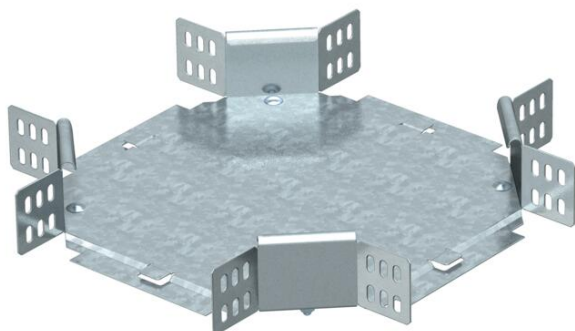

# Fiche technique

Croix 60 FT

Référence: 7113315

Croisement horizontal, pour tous types de chemins de câbles d'une hauteur d'aile de 60 mm.  
L'élément préformé est livré en pièces détachées. Tous les côtés sont conçus pour la même largeur de chemins de câbles.  
Avec matériel de fixation en quantités nécessaires.

**St** acier

**FT** galvanisé à chaud par trempage

## Données sources

Référence	7113315
Type	RK 630 FT
Désignation 1	Croix
Désignation 2	horizontal, + éclisse coudée
Fabricant	OBO
Dimension	60x300
Matériau	acier
Surface	galvanisé à chaud par trempage
Norme de surface	DIN EN ISO 1461
Unité d'emballage minimale	1
Unité de mesure	Pièces
Poids	216 kg
Unité de poids	kg/100 paires

## Caractéristiques techniques

Courbure (angle)	90°
Version du connecteur	raccord fourni
Maintien en fonction	non
Épaisseur de matériau de la tôle de fond	1 mm
Changement de direction	horizontal
Acier inoxydable, décapé	non
Modèle longue portée	non
Type de raccord du système de chemin de câble	vissé
Épaisseur du longeron	1,25 mm