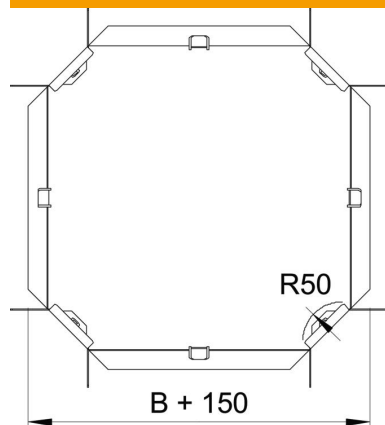

# Fiche technique

Croix 60 FT

Référence: 7113315

Croisement horizontal, pour tous types de chemins de câbles d'une hauteur d'aile de 60 mm.  
L'élément préformé est livré en pièces détachées. Tous les côtés sont conçus pour la même largeur de chemins de câbles.  
Avec matériel de fixation en quantités nécessaires.

## Données sources

Référence	7113315
Type	RK 630 FT
Désignation 1	Croix
Désignation 2	horizontal, + éclisse coudée
Fabricant	OBO
Dimension	60x300
Matériau	acier
Surface	galvanisé à chaud par trempage
Norme de surface	DIN EN ISO 1461
Unité d'emballage minimale	1
Unité de mesure	Pièces
Poids	216 kg
Unité de poids	kg/100 paires

## Dimensions

Largeur	300 mm
Largeur	12 dans
Hauteur	60 mm
Hauteur	2 dans
Cote B	300 mm
Cote R	50 mm

## Caractéristiques techniques

Courbure (angle)	90°
Version du connecteur	raccord fourni
Maintien en fonction	non
Épaisseur de matériau de la tôle de fond	1 mm
Changement de direction	horizontal
Acier inoxydable, décapé	non
Modèle longue portée	non
Type de raccord du système de chemin de câble	vissé
Épaisseur du longeron	1,25 mm