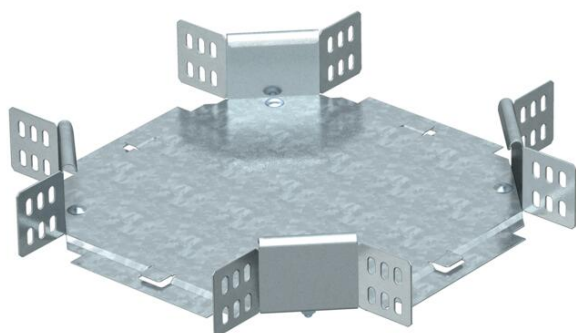

Fiche technique

Croix 60 FS

Référence: 6043631

Croisement horizontal, pour tous types de chemins de câbles d'une hauteur d'aile de 60 mm.
L'élément préformé est livré en pièces détachées. Tous les côtés sont conçus pour la même largeur de chemins de câbles.
Avec matériel de fixation en quantités nécessaires.

St acier

FS galvanisé sendzimir

Données sources

Référence	6043631
Type	RK 630 FS
Désignation 1	Croix
Désignation 2	horizontal, + éclisse coudée
Fabricant	OBO
Dimension	60x300
Matériau	acier
Surface	galvanisé sendzimir
Norme de surface	DIN EN 10346
Unité d'emballage minimale	1
Unité de mesure	Pièces
Poids	197,8 kg
Unité de poids	kg/100 paires

Fiche technique

Croix 60 FS

Référence: 6043631

Dimensions

Largeur	300 mm
Largeur	12 dans
Hauteur	60 mm
Hauteur	2 dans
Cote B	300 mm
Cote R	50 mm

Caractéristiques techniques

Courbure (angle)	90°
Maintien en fonction	non
Épaisseur de matériau de la tôle de fond	1 mm
Changement de direction	horizontal
Acier inoxydable, décapé	non
Modèle longue portée	non
Type de raccord du système de chemin de câble	vissé
Épaisseur du longeron	1,25 mm