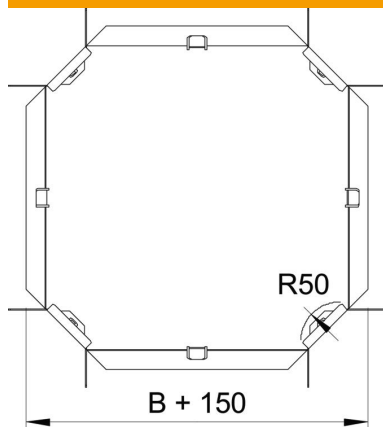

Fiche technique

Croix 60 FS

Référence: 6043631

Croisement horizontal, pour tous types de chemins de câbles d'une hauteur d'aile de 60 mm.
L'élément préformé est livré en pièces détachées. Tous les côtés sont conçus pour la même largeur de chemins de câbles.
Avec matériel de fixation en quantités nécessaires.

St acier

FS galvanisé sendzimir

Données sources

Référence	6043631
Type	RK 630 FS
Désignation 1	Croix
Désignation 2	horizontal, + éclisse coudée
Fabricant	OBO
Dimension	60x300
Matériau	acier
Surface	galvanisé sendzimir
Norme de surface	DIN EN 10346
Unité d'emballage minimale	1
Unité de mesure	Pièces
Poids	197,8 kg
Unité de poids	kg/100 paires

Fiche technique

Croix 60 FS

Référence: 6043631

Dimensions

Largeur	300 mm
Largeur	12 dans
Hauteur	60 mm
Hauteur	2 dans
Cote B	300 mm
Cote R	50 mm

Caractéristiques techniques

Courbure (angle)	90°
Maintien en fonction	non
Épaisseur de matériau de la tôle de fond	1 mm
Changement de direction	horizontal
Acier inoxydable, décapé	non
Modèle longue portée	non
Type de raccord du système de chemin de câble	vissé
Épaisseur du longeron	1,25 mm