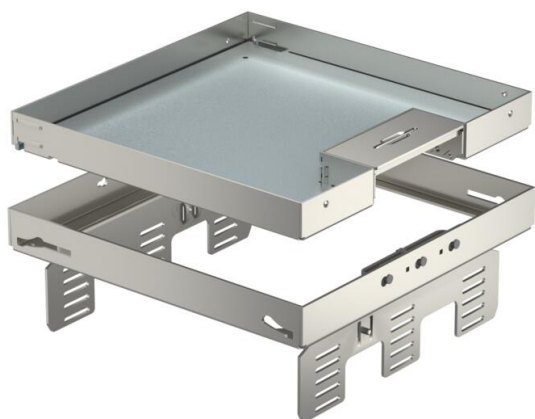

Technische fiche

Nivelleerbare cassette met snoeruitlaat RKSNUZD3, roestvast staal

Artikelnummer: 7409238

Nivelleerbare en van de vloer losgekoppelde cassette met nominale grootte 9 met snoeruitgang, voor de inbouw van apparatuur in droog gereinigde binnenvloeren, voor inbouw in vloerdozen UZD250-3 of UZD350-3, elk in combinatie met een montagekessel DUG..9 of in UGD250-3/9 of UGD350-3/9. De montage wordt via nivelleerhoeken (afzonderlijk te bestellen) uitgevoerd in het aluminium frame van de vloerdozen.

Nivelleerbare cassette met snoeruitgang, 3-kanaals. Er kunnen 3 APMT5-afdekplaten worden geïnstalleerd. Voor de montage van 3 universele steunen UT4 voor 9 individuele accessoires met steuning / steunbeugel of 12 Module 45 apparaten.

A2 Roestvast staal

Stamgegevens

Artikelnummer	7409238
Type	RKSN2 UZD3 9VS20
Omschrijving 1	Vierkante cassette
Omschrijving 2	met snoeruitgang
Fabrikant	OBO
Dimensie	243x243mm
Materiaal	Roestvast staal 1.4301
Kleinste verkoop-eenheid	1
Eenheid van hoeveelheid	Stuk
Gewicht	338 kg
Eenheid gewicht	kg/100 paar