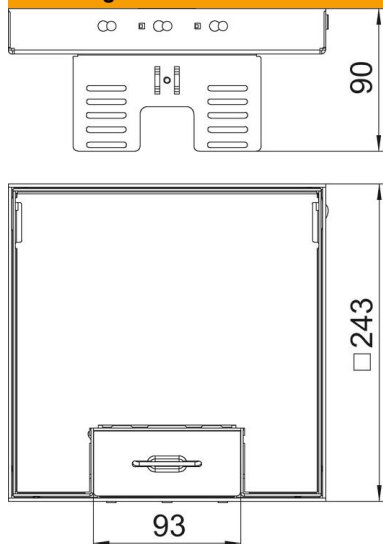

Technische fiche

Nivelleerbare cassette met snoeruitlaat RKSNUZD3, roestvast staal

Artikelnummer: 7409238

Nivelleerbare en van de vloer losgekoppelde cassette met nominale grootte 9 met snoeruitgang, voor de inbouw van apparatuur in droog gereinigde binnenvloeren, voor inbouw in vloerdozen UZD250-3 of UZD350-3, elk in combinatie met een montagekessel DUG..9 of in UGD250-3/9 of UGD350-3/9. De montage wordt via nivelleerhoeken (afzonderlijk te bestellen) uitgevoerd in het aluminium frame van de vloerdozen.

A2 Roestvast staal

Stamgegevens

Artikelnummer	7409238
Type	RKSN2 UZD3 9VS20
Omschrijving 1	Vierkante cassette
Omschrijving 2	met snoeruitgang
Fabrikant	OBO
Dimensie	243x243mm
Materiaal	Roestvast staal 1.4301
Kleinste verkoop-eenheid	1
Eenheid van hoeveelheid	Stuk
Gewicht	338 kg
Eenheid gewicht	kg/100 paar

Technische fiche

Nivelleerbare cassette met snoeruitlaat RKSNUZD3, roestvast staal

Artikelnummer: 7409238

Afmetingen

Lengte	243 mm
Breedte	243 mm
Hoogte	90 mm
Afm. h	90 mm

Technische gegevens

Aantal inbouwbare apparaten	12
Aantal inbouwdozen	3
Aantal leidinguitlaten	1
Uitvoering	vierkant
Uitvoering leidinguitlaat	Draaibaar
Vloeronderhoud	Droog
Ontkoppelbaar	ja
Hoogte dekvloer min.	105 mm
Vloerhoogte min.	90 mm
Geschikt voor inbouw in dubbele vloer	ja
Geschikt voor inbouw in holle vloer	ja
Geschikt voor vloerdoos	250/350
Apparatuurdrager voor opname van inbouwdozen	ja
Lengte inbouwmaat	244 mm
Nominale maat voor inbouweenheden	9
Norm	EN 50085-2-2
Beschermingsgraad (IP) in gebruikte situatie	IP20
Beschermingsgraad (IP) in niet gebruikte situatie	IP40
Beschermingsgraad IK-code	IK10
Heavy-duty uitvoering	nee
Type inbouwsysteem	UT4
Verticale last, groot oppervlak	tot 10.000 N
Verticale last, klein oppervlak	tot 3.000 N
Toelatingen	VDE
Dikte vloerbedekking	20 mm