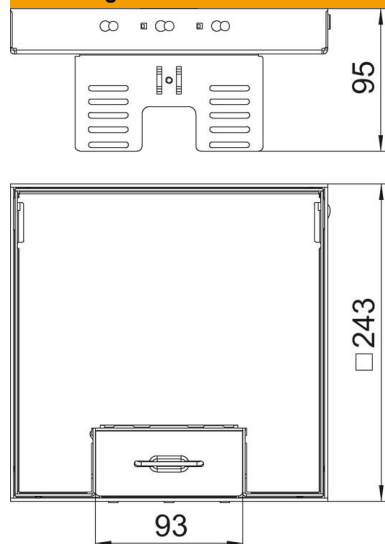

## Nivelleerbare cassette met snoeruitlaat RKSNUZD3, messing

Artikelnummer: 7409234

Nivelleerbare en van de vloer losgekoppelde cassette met nominale grootte 9 met snoeruitgang, voor de inbouw van apparatuur in droog gereinigde binnenvloeren, voor inbouw in vloerdozen UZD250-3 of UZD350-3, elk in combinatie met een montagekapsel DUG..9 of in UGD250-3/9 of UGD350-3/9. De montage wordt via nivelleerhoeken (afzonderlijk te bestellen) uitgevoerd in het aluminium frame van de vloerdozen.

### Stamgegevens

Artikelnummer	7409234
Type	RKSN2 UZD3 9MS25
Omschrijving 1	Vierkante cassette
Omschrijving 2	met snoeruitgang
Fabrikant	OBO
Dimensie	243x243mm
Materiaal	Messing
Kleinste verkoop-eenheid	1
Eenheid van hoeveelheid	Stuk
Gewicht	356 kg
Eenheid gewicht	kg/100 paar

### Afmetingen

Lengte	243 mm
Breedte	243 mm
Hoogte	95 mm
Afm. h	95 mm

### Technische gegevens

Aantal inbouwbare apparaten	12
Aantal inbouwdozen	3
Aantal leidinguitlaten	1
Uitvoering	vierkant
Uitvoering leidinguitlaat	Draaibaar
Vloeronderhoud	Droog
Ontkoppelbaar	ja
Hoogte dekvloer min.	110 mm
Vloerhoogte min.	95 mm
Geschikt voor inbouw in dubbele vloer	ja
Geschikt voor inbouw in holle vloer	ja
Geschikt voor vloerdoos	250/350
Apparatuurdrager voor opname van inbouwdozen	ja
Lengte inbouwmaat	244 mm
Nominale maat voor inbouweenheden	9
Norm	EN 50085-2-2
Beschermingsgraad (IP) in gebruikte situatie	IP20
Beschermingsgraad (IP) in niet gebruikte situatie	IP40
Beschermingsgraad IK-code	IK10
Heavy-duty uitvoering	nee
Type inbouwsysteem	UT4
Verticale last, groot oppervlak	tot 5.000 N
Verticale last, klein oppervlak	tot 3.000 N
Toelatingen	VDE
Dikte vloerbedekking	25 mm