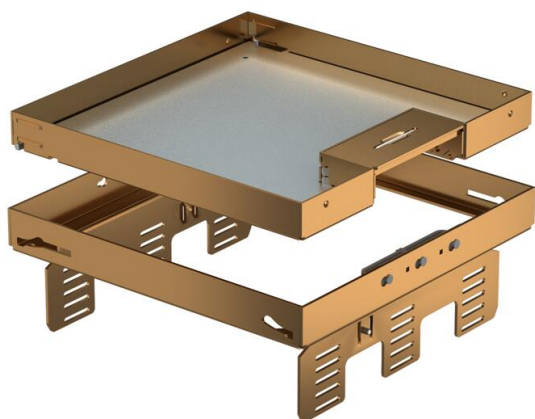

## Nivelleerbare cassette met snoeruitlaat RKSNUZD3, messing

Artikelnummer: 7409234

Nivelleerbare en van de vloer losgekoppelde cassette met nominale grootte 9 met snoeruitgang, voor de inbouw van apparatuur in droog gereinigde binnenvloeren, voor inbouw in vloerdozen UZD250-3 of UZD350-3, elk in combinatie met een montagekapsel DUG..9 of in UGD250-3/9 of UGD350-3/9. De montage wordt via nivelleerhoeken (afzonderlijk te bestellen) uitgevoerd in het aluminium frame van de vloerdozen.

Nivelleerbare cassette met snoeruitgang, 3-kanaals. Er kunnen 3 APMT5-afdekplaten worden geïnstalleerd. Voor de montage van 3 universele steunen UT4 voor 9 individuele accessoires met steuning / steunbeugel of 12 Module 45 apparaten.

### Stamgegevens

Artikelnummer	7409234
Type	RKSN2 UZD3 9MS25
Omschrijving 1	Vierkante cassette
Omschrijving 2	met snoeruitgang
Fabrikant	OBO
Dimensie	243x243mm
Materiaal	Messing
Kleinste verkoop-eenheid	1
Eenheid van hoeveelheid	Stuk
Gewicht	356 kg
Eenheid gewicht	kg/100 paar

### Afmetingen

Lengte	243 mm
Breedte	243 mm
Hoogte	95 mm
Afm. h	95 mm