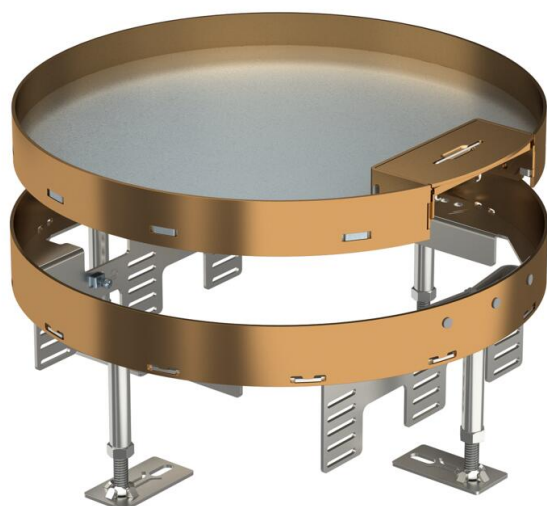

Technische fiche

Nivelleerbare cassette met snoeruitlaat RKSR, messing

Artikelnummer: 7409274

Nivelleerbare cassette met nominale grootte R9 met snoeruitgang voor de inbouw van apparatuur in droog onderhouden binnenvloeren.
Nivelleerbare cassette met snoeruitgang, 3-kanaals. Er kunnen 3 APMT5-afdekplaten worden geïnstalleerd. Voor de montage van 3 universele steunen UT4 voor 9 individuele accessoires met steuning / steunbeugel of 12 Module 45 apparaten.

CuZn
37 Messing

Stamgegevens

| | |
|--------------------------|------------------|
| Artikelnummer | 7409274 |
| Type | RKS2 R9 M25 |
| Omschrijving 1 | Ronde cassette |
| Omschrijving 2 | met snoeruitgang |
| Fabrikant | OBO |
| Dimensie | Ø305mm |
| Materiaal | Messing |
| Kleinste verkoop-eenheid | 1 |
| Eenheid van hoeveelheid | Stuk |
| Gewicht | 430 kg |
| Eenheid gewicht | kg/100 paar |

Technische fiche

Nivelleerbare cassette met snoeruitlaat RKSR, messing

Artikelnummer: 7409274

Afmetingen

| | |
|---------|--------|
| Lengte | 304 mm |
| Breedte | 304 mm |

Technische gegevens

| | |
|---|-------------|
| Aantal inbouwbare apparaten | 12 |
| Aantal inbouwdozen | 3 |
| Aantal leidinguitlaten | 1 |
| Uitvoering | rond |
| Uitvoering leidinguitlaat | Draaibaar |
| Vloeronderhoud | Droog |
| Ontkoppelbaar | nee |
| Vloerhoogte max. | 155 mm |
| Vloerhoogte min. | 110 mm |
| Geschikt voor inbouw in dubbele vloer | ja |
| Geschikt voor inbouw in holle vloer | ja |
| Geschikt voor vloerdoos | 350 |
| Apparatuurdruager voor opname van inbouwdozen | ja |
| Nominale maat voor inbouweenheden | R9 |
| Nivelleerbereik max. | 155 mm |
| Nivelleerbereik min. | 110 mm |
| Beschermingsgraad (IP) in gebruikte situatie | IP20 |
| Beschermingsgraad (IP) in niet gebruikte situatie | IP40 |
| Beschermingsgraad IK-code | IK10 |
| Heavy-duty uitvoering | nee |
| Type inbouwsysteem | UT4 |
| Verticale last, groot oppervlak | tot 5.000 N |
| Verticale last, klein oppervlak | tot 3.000 N |
| Toelatingen | VDE |