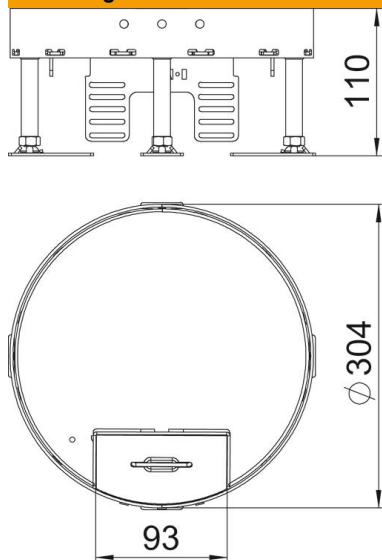

Technische fiche

Nivelleerbare cassette met snoeruitlaat RKSR, messing

Artikelnummer: 7409274

Nivelleerbare cassette met nominale grootte R9 met snoeruitgang voor de inbouw van apparatuur in droog onderhouden binnenvloeren.
Nivelleerbare cassette met snoeruitgang, 3-kanaals. Er kunnen 3 APMT5-afdekplaten worden geïnstalleerd. Voor de montage van 3 universele steunen UT4 voor 9 individuele accessoires met steuning / steunbeugel of 12 Module 45 apparaten.

CuZn
37 Messing

Stamgegevens

| | |
|--------------------------|------------------|
| Artikelnummer | 7409274 |
| Type | RKS2 R9 M25 |
| Omschrijving 1 | Ronde cassette |
| Omschrijving 2 | met snoeruitgang |
| Fabrikant | OBO |
| Dimensie | Ø305mm |
| Materiaal | Messing |
| Kleinste verkoop-eenheid | 1 |
| Eenheid van hoeveelheid | Stuk |
| Gewicht | 430 kg |
| Eenheid gewicht | kg/100 paar |

Technische fiche

Nivelleerbare cassette met snoeruitlaat RKSR, messing

Artikelnummer: 7409274

Afmetingen

| | |
|---------|--------|
| Lengte | 304 mm |
| Breedte | 304 mm |

Technische gegevens

| | |
|---|-------------|
| Aantal inbouwbare apparaten | 12 |
| Aantal inbouwdozen | 3 |
| Aantal leidinguitlaten | 1 |
| Uitvoering | rond |
| Uitvoering leidinguitlaat | Draaibaar |
| Vloeronderhoud | Droog |
| Ontkoppelbaar | nee |
| Vloerhoogte max. | 155 mm |
| Vloerhoogte min. | 110 mm |
| Geschikt voor inbouw in dubbele vloer | ja |
| Geschikt voor inbouw in holle vloer | ja |
| Geschikt voor vloerdoos | 350 |
| Apparatuurdruager voor opname van inbouwdozen | ja |
| Nominale maat voor inbouweenheden | R9 |
| Nivelleerbereik max. | 155 mm |
| Nivelleerbereik min. | 110 mm |
| Beschermingsgraad (IP) in gebruikte situatie | IP20 |
| Beschermingsgraad (IP) in niet gebruikte situatie | IP40 |
| Beschermingsgraad IK-code | IK10 |
| Heavy-duty uitvoering | nee |
| Type inbouwsysteem | UT4 |
| Verticale last, groot oppervlak | tot 5.000 N |
| Verticale last, klein oppervlak | tot 3.000 N |
| Toelatingen | VDE |