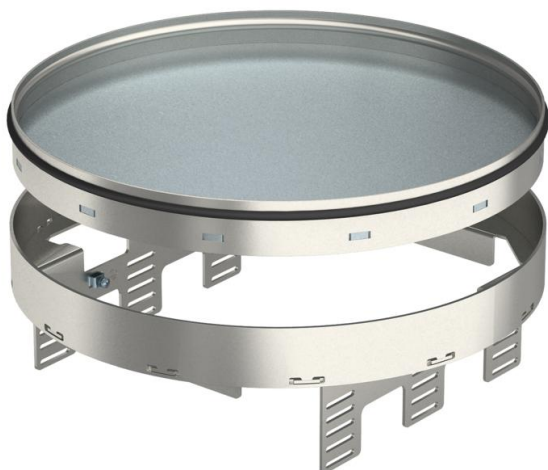

Technische fiche

Nivelleerbare cassette voor revisie-opening, RKRNUZD3,
roestvast staal

Artikelnummer: 7409160

Nivelleerbare cassette "blind", losgekoppeld van de vloer, voor het maken van een inspectieluik met nominale grootte R9 in droge of natte vloeren binnenshuis, voor montage in vloerdozen UZD350-3 in combinatie met een blinddeksel DUG350-3R9 of in UGD350-3R9. De montage wordt via nivelleerhoeken (afzonderlijk te bestellen) uitgevoerd in het aluminium frame van de vloerdozen. Alleen voor gladde vloerbekleding geschikt.

Nivelleerbare cassette als blindcassette, 3-kanaals. Er kunnen 3 APMT5-afdekplaten worden geïnstalleerd. Voor de montage van 3 universele steunen UT4 voor 9 individuele accessoires met steuning / steunbeugel of 12 Module 45 apparaten.

A2 Roestvast staal

Stamgegevens

Artikelnummer	7409160
Type	RKRNUZD3R9VS25
Omschrijving 1	Ronde cassette
Omschrijving 2	blind
Fabrikant	OBO
Dimensie	Ø305mm
Materiaal	Roestvast staal 1.4301
Kleinste verkoop-eenheid	1
Eenheid van hoeveelheid	Stuk
Gewicht	358 kg
Eenheid gewicht	kg/100 paar

Technische fiche

Nivelleerbare cassette voor revisie-opening, RKRNUZD3,
roestvast staal

Artikelnummer: 7409160

Afmetingen

Lengte	304 mm
Breedte	304 mm
Hoogte	94 mm

Technische gegevens

Aantal inbouwbare apparaten	0
Aantal leidinguitlaten	0
Uitvoering	rond
Vloeronderhoud	nat
Ontkoppelbaar	ja
Hoogte dekvloer min.	94 mm
Vloerhoogte min.	94 mm
Geschikt voor inbouw in dubbele vloer	nee
Geschikt voor inbouw in holle vloer	nee
Geschikt voor vloerdoos	350
Apparatuurdruager voor opname van inbouwdozen	nee
Nominale maat voor inbouweenheden	R9
Beschermingsgraad (IP) in gebruikte situatie	IP00
Beschermingsgraad (IP) in niet gebruikte situatie	IP44
Beschermingsgraad IK-code	IK10
Heavy-duty uitvoering	nee
Type inbouwsysteem	UT4
Verticale last, groot oppervlak	tot 3.000 N
Verticale last, klein oppervlak	tot 2.500 N
Toelatingen	VDE
Dikte vloerbedekking	25 mm