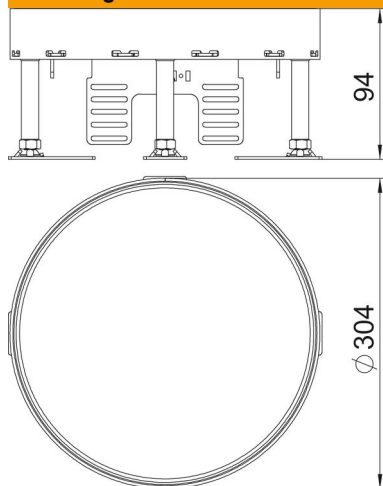

Technische fiche

Nivelleerbare cassette voor revisie-opening, RKRNUZD3,
roestvast staal

Artikelnummer: 7409160

Nivelleerbare cassette "blind", losgekoppeld van de vloer, voor het maken van een inspectieluik met nominale grootte R9 in droge of natte vloeren binnenshuis, voor montage in vloerdozen UZD350-3 in combinatie met een blinddeksel DUG350-3R9 of in UGD350-3R9. De montage wordt via nivelleerhoeken (afzonderlijk te bestellen) uitgevoerd in het aluminium frame van de vloerdozen. Alleen voor gladde vloerbekleding geschikt.

A2 Roestvast staal

Stamgegevens

Artikelnummer	7409160
Type	RKRNUZD3R9VS25
Omschrijving 1	Ronde cassette
Omschrijving 2	blind
Fabrikant	OBO
Dimensie	Ø305mm
Materiaal	Roestvast staal 1.4301
Kleinste verkoop-eenheid	1
Eenheid van hoeveelheid	Stuk
Gewicht	358 kg
Eenheid gewicht	kg/100 paar

Technische fiche

Nivelleerbare cassette voor revisie-opening, RKRNUZD3,
roestvast staal

Artikelnummer: 7409160

Afmetingen

Lengte	304 mm
Breedte	304 mm
Hoogte	94 mm

Technische gegevens

Aantal inbouwbare apparaten	0
Aantal leidinguitlaten	0
Uitvoering	rond
Vloeronderhoud	nat
Ontkoppelbaar	ja
Hoogte dekvloer min.	94 mm
Vloerhoogte min.	94 mm
Geschikt voor inbouw in dubbele vloer	nee
Geschikt voor inbouw in holle vloer	nee
Geschikt voor vloerdoos	350
Apparatuurdruager voor opname van inbouwdozen	nee
Nominale maat voor inbouweenheden	R9
Beschermingsgraad (IP) in gebruikte situatie	IP00
Beschermingsgraad (IP) in niet gebruikte situatie	IP44
Beschermingsgraad IK-code	IK10
Heavy-duty uitvoering	nee
Type inbouwsysteem	UT4
Verticale last, groot oppervlak	tot 3.000 N
Verticale last, klein oppervlak	tot 2.500 N
Toelatingen	VDE
Dikte vloerbedekking	25 mm