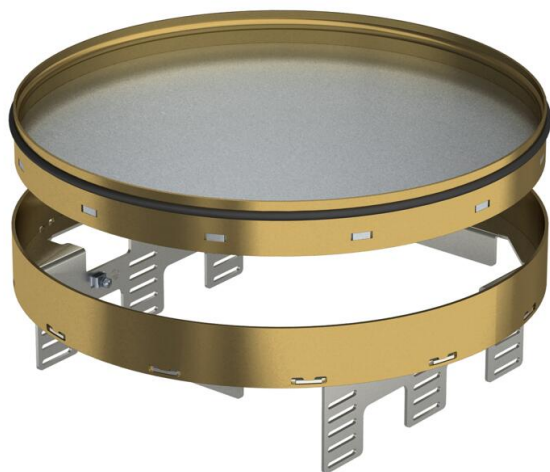

## Technische fiche

Nivelleerbare cassette voor revisie-opening, RKRNUZD3,  
messing

Artikelnummer: 7409154

Nivelleerbare cassette "blind", losgekoppeld van de vloer, voor het maken van een inspectieluik met nominale grootte R9 in droge of natte vloeren binnenshuis, voor montage in vloerdozen UZD350-3 in combinatie met een blinddeksel DUG350-3R9 of in UGD350-3R9. De montage wordt via nivelleerhoeken (afzonderlijk te bestellen) uitgevoerd in het aluminium frame van de vloerdozen. Alleen voor gladde vloerbekleding geschikt.

Nivelleerbare cassette als blindcassette, 3-kanaals. Er kunnen 3 APMT5-afdekplaten worden geïnstalleerd. Voor de montage van 3 universele steunen UT4 voor 9 individuele accessoires met steuning / steunbeugel of 12 Module 45 apparaten.

### Stamgegevens

Artikelnummer	7409154
Type	RKRNUZD3R9MS25
Omschrijving 1	Ronde cassette
Omschrijving 2	blind
Fabrikant	OBO
Dimensie	Ø305mm
Materiaal	Messing
Kleinste verkoop-eenheid	1
Eenheid van hoeveelheid	Stuk
Gewicht	362 kg
Eenheid gewicht	kg/100 paar

## Afmetingen

Lengte	304 mm
Breedte	304 mm
Hoogte	94 mm