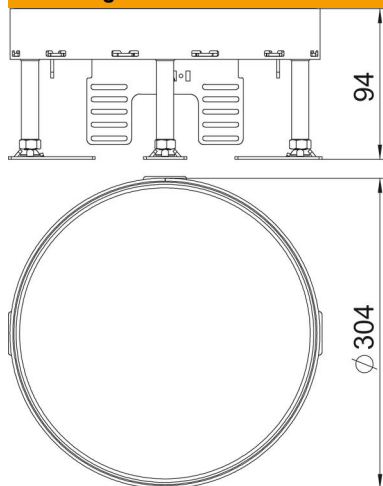

### Stamgegevens

Artikelnummer	7409154
Type	RKRNUZD3R9MS25
Omschrijving 1	Ronde cassette
Omschrijving 2	blind
Fabrikant	OBO
Dimensie	Ø305mm
Materiaal	Messing
Kleinste verkoop-eenheid	1
Eenheid van hoeveelheid	Stuk
Gewicht	362 kg
Eenheid gewicht	kg/100 paar

# Technische fiche

Nivelleerbare cassette voor revisie-opening, RKRNUZD3, messing

Artikelnummer: 7409154

## Afmetingen

Lengte	304 mm
Breedte	304 mm
Hoogte	94 mm

## Technische gegevens

Aantal inbouwbare apparaten	0
Aantal leidinguitlaten	0
Uitvoering	rond
Vloeronderhoud	nat
Ontkoppelbaar	ja
Vloerhoogte min.	94 mm
Geschikt voor inbouw in dubbele vloer	nee
Geschikt voor inbouw in holle vloer	nee
Geschikt voor vloerdoos	350
Apparatuurdrager voor opname van inbouwdozen	nee
Nominale maat voor inbouweenheden	R9
Beschermingsgraad (IP) in gebruikte situatie	IP00
Beschermingsgraad (IP) in niet gebruikte situatie	IP44
Beschermingsgraad IK-code	IK10
Heavy-duty uitvoering	nee
Type inbouwsysteem	UT4
Verticale last, groot oppervlak	tot 3.000 N
Verticale last, klein oppervlak	tot 2.500 N
Toelatingen	VDE
Dikte vloerbedekking	25 mm