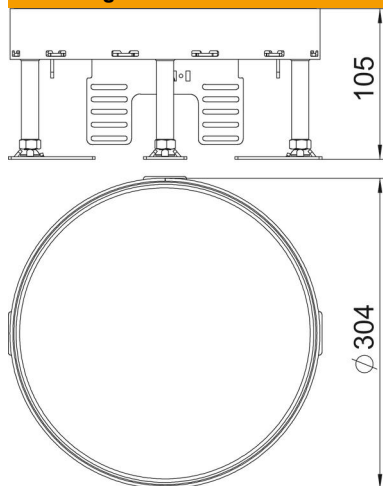

Technische fiche

Nivelleerbare cassette voor revisie-opening, RKR, roestvast staal

Artikelnummer: 7409128

Nivelleerbare "blinde" cassette voor het creëren van een inspectieluik van nominale grootte R9 in droog of nat gereinigde binnenvloeren. Alleen voor gladde vloerbekleding geschikt.

A2 Roestvast staal

Stamgegevens

Artikelnummer	7409128
Type	RKR2 9V 20
Omschrijving 1	Ronde cassette
Omschrijving 2	blind
Fabrikant	OBO
Dimensie	Ø305mm
Materiaal	Roestvast staal 1.4301
Kleinste verkoop-eenheid	1
Eenheid van hoeveelheid	Stuk
Gewicht	453 kg
Eenheid gewicht	kg/100 paar

Technische fiche

Nivelleerbare cassette voor revisie-opening, RKR, roest-
vast staal

Artikelnummer: 7409128

Afmetingen

Lengte	304 mm
Breedte	304 mm

Technische gegevens

Aantal inbouwbare apparaten	0
Aantal inbouwdozen	3
Aantal leidinguitlaten	0
Uitvoering	rond
Uitvoering leidinguitlaat	Geen snoeruitlaat
Vloeronderhoud	nat
Ontkoppelbaar	nee
Vloerhoogte max.	155 mm
Vloerhoogte min.	105 mm
Geschikt voor inbouw in dubbele vloer	ja
Geschikt voor inbouw in holle vloer	ja
Geschikt voor vloerdoos	350
Apparatuurdruager voor opname van inbouwdozen	nee
Nominale maat voor inbouweenheden	R9
Nivelleerbereik max.	155 mm
Nivelleerbereik min.	105 mm
Beschermingsgraad (IP) in gebruikte situatie	IP00
Beschermingsgraad (IP) in niet gebruikte situatie	IP44
Beschermingsgraad IK-code	IK10
Heavy-duty uitvoering	nee
Type inbouwsysteem	UT4
Verticale last, groot oppervlak	tot 5.000 N
Verticale last, klein oppervlak	tot 3.000 N
Tøelatingen	VDE
Dikte vloerbedekking	20 mm