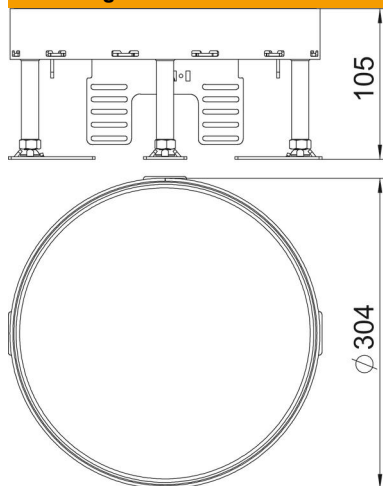

Technische fiche

Nivelleerbare cassette voor revisie-opening, RKR, messing

Artikelnummer: 7409124

Nivelleerbare "blinde" cassette voor het creëren van een inspectieluik van nominale grootte R9 in droog of nat gereinigde binnenvloeren. Alleen voor gladde vloerbekleding geschikt.

CuZn
37 Messing

Stamgegevens

Artikelnummer	7409124
Type	RKR2 9M 25
Omschrijving 1	Ronde cassette
Omschrijving 2	blind
Fabrikant	OBO
Dimensie	Ø305mm
Materiaal	Messing
Kleinste verkoop-eenheid	1
Eenheid van hoeveelheid	Stuk
Gewicht	796 kg
Eenheid gewicht	kg/100 paar

Technische fiche

Nivelleerbare cassette voor revisie-opening, RKR, messing

Artikelnummer: 7409124

Afmetingen

Lengte	304 mm
Breedte	304 mm

Technische gegevens

Aantal inbouwbare apparaten	0
Aantal inbouwdozen	3
Aantal leidinguitlaten	0
Uitvoering	rond
Uitvoering leidinguitlaat	Geen snoeruitlaat
Vloeronderhoud	nat
Ontkoppelbaar	nee
Vloerhoogte max.	155 mm
Vloerhoogte min.	105 mm
Geschikt voor inbouw in dubbele vloer	ja
Geschikt voor inbouw in holle vloer	ja
Geschikt voor vloerdoos	350
Apparatuurdager voor opname van inbouwdozen	nee
Nominale maat voor inbouweenheden	R9
Nivelleerbereik max.	155 mm
Nivelleerbereik min.	105 mm
Beschermingsgraad (IP) in gebruikte situatie	IP00
Beschermingsgraad (IP) in niet gebruikte situatie	IP44
Beschermingsgraad IK-code	IK10
Heavy-duty uitvoering	nee
Type inbouwsysteem	UT4
Verticale last, groot oppervlak	tot 5.000 N
Verticale last, klein oppervlak	tot 3.000 N
Tøelatingen	VDE
Dikte vloerbedekking	25 mm