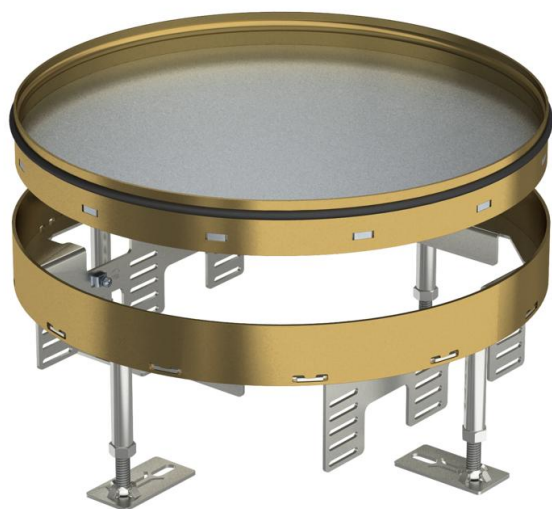

Technische fiche

Nivelleerbare cassette voor revisie-opening, RKR, messing

Artikelnummer: 7409124

Nivelleerbare "blinde" cassette voor het creëren van een inspectieluik van nominale grootte R9 in droog of nat gereinigde binnenvloeren. Alleen voor gladde vloerbekleding geschikt.

Nivelleerbare cassette als blindcassette, 3-kanaals. Er kunnen 3 APMT5-afdekplaten worden geïnstalleerd. Voor de montage van 3 universele steunen UT4 voor 9 individuele accessoires met steuning / steunbeugel of 12 Module 45 apparaten.

CuZn
37 Messing

Stamgegevens

Artikelnummer	7409124
Type	RKR2 9M 25
Omschrijving 1	Ronde cassette
Omschrijving 2	blind
Fabrikant	OBO
Dimensie	Ø305mm
Materiaal	Messing
Kleinste verkoop-eenheid	1
Eenheid van hoeveelheid	Stuk
Gewicht	796 kg
Eenheid gewicht	kg/100 paar

Technische fiche

Nivelleerbare cassette voor revisie-opening, RKR, messing

Artikelnummer: 7409124

Afmetingen

Lengte	304 mm
Breedte	304 mm

Technische gegevens

Aantal inbouwbare apparaten	0
Aantal inbouwdozen	3
Aantal leidinguitlaten	0
Uitvoering	rond
Uitvoering leidinguitlaat	Geen snoeruitlaat
Vloeronderhoud	nat
Ontkoppelbaar	nee
Vloerhoogte max.	155 mm
Vloerhoogte min.	105 mm
Geschikt voor inbouw in dubbele vloer	ja
Geschikt voor inbouw in holle vloer	ja
Geschikt voor vloerdoos	350
Apparatuurdager voor opname van inbouwdozen	nee
Nominale maat voor inbouweenheden	R9
Nivelleerbereik max.	155 mm
Nivelleerbereik min.	105 mm
Beschermingsgraad (IP) in gebruikte situatie	IP00
Beschermingsgraad (IP) in niet gebruikte situatie	IP44
Beschermingsgraad IK-code	IK10
Heavy-duty uitvoering	nee
Type inbouwsysteem	UT4
Verticale last, groot oppervlak	tot 5.000 N
Verticale last, klein oppervlak	tot 3.000 N
Tøelatingen	VDE
Dikte vloerbedekking	25 mm