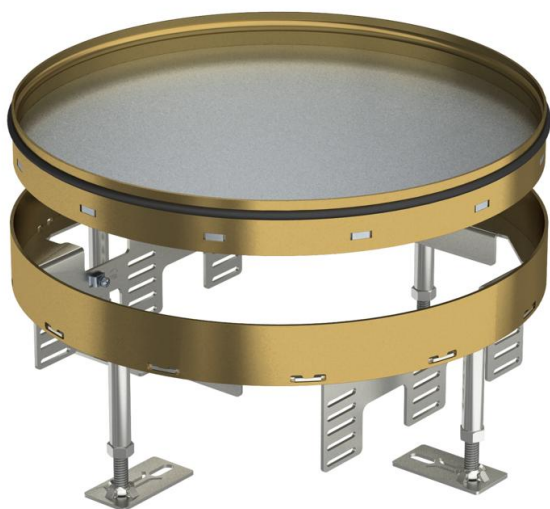

Technische fiche

Nivelleerbare cassette voor revisie-opening, RKR, messing

Artikelnummer: 7409122

Nivelleerbare "blinde" cassette voor het creëren van een inspectieluik van nominale grootte R9 in droog of nat gereinigde binnenvloeren. Alleen voor gladde vloerbekleding geschikt.

Nivelleerbare cassette als blindcassette, 3-kanaals. Er kunnen 3 APMT5-afdekplaten worden geïnstalleerd. Voor de montage van 3 universele steunen UT4 voor 9 individuele accessoires met steuning / steunbeugel of 12 Module 45 apparaten.

CuZn
37 Messing

Stamgegevens

Artikelnummer	7409122
Type	RKR2 9M 20
Omschrijving 1	Ronde cassette
Omschrijving 2	blind
Fabrikant	OBO
Dimensie	Ø305mm
Materiaal	Messing
Kleinste verkoop-eenheid	1
Eenheid van hoeveelheid	Stuk
Gewicht	730 kg
Eenheid gewicht	kg/100 paar

Technische gegevens

Aantal inbouwbare apparaten	0
Aantal inbouwdozen	3
Aantal leidinguitlaten	0
Uitvoering	rond
Uitvoering leidinguitlaat	Geen snoeruitlaat
Vloeronderhoud	nat
Ontkoppelbaar	nee
Vloerhoogte max.	155 mm