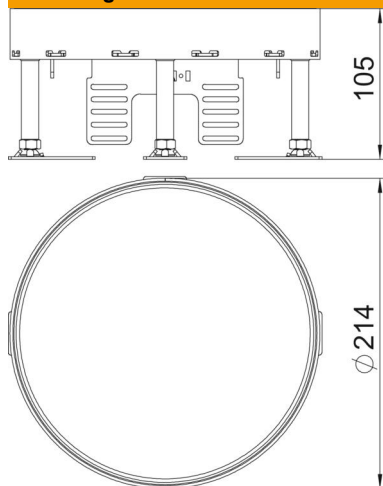

Technische fiche

Nivelleerbare cassette voor revisie-opening, RKR, messing

Artikelnummer: 7409084

Nivelleerbare cassette "blind" voor het maken van een revisie-opening met nominale grootte R4 in droog of nat onderhouden vloeren in binnenopstelling. Alleen voor gladde vloerbekleding geschikt.

CuZn
37 Messing

Stamgegevens

Artikelnummer	7409084
Type	RKR2 4M 25
Omschrijving 1	Ronde cassette
Omschrijving 2	blind
Fabrikant	OBO
Dimensie	Ø215mm
Materiaal	Messing
Kleinste verkoop-eenheid	1
Eenheid van hoeveelheid	Stuk
Gewicht	410 kg
Eenheid gewicht	kg/100 paar

Technische fiche

Nivelleerbare cassette voor revisie-opening, RKR, messing

Artikelnummer: 7409084

Afmetingen

Lengte	214 mm
Breedte	214 mm

Technische gegevens

Aantal inbouwbare apparaten	0
Aantal inbouwdozen	2
Aantal leidinguitlaten	0
Uitvoering	rond
Uitvoering leidinguitlaat	Geen snoeruitlaat
Vloeronderhoud	nat
Ontkoppelbaar	nee
Vloerhoogte max.	155 mm
Vloerhoogte min.	105 mm
Geschikt voor inbouw in dubbele vloer	ja
Geschikt voor inbouw in holle vloer	ja
Geschikt voor vloerdoos	250/350
Apparatuurdruager voor opname van inbouwdozen	nee
Nominale maat voor inbouweenheden	R4
Nivelleerbereik max.	155 mm
Nivelleerbereik min.	105 mm
Beschermingsgraad (IP) in gebruikte situatie	IP00
Beschermingsgraad (IP) in niet gebruikte situatie	IP44
Beschermingsgraad IK-code	IK10
Heavy-duty uitvoering	nee
Type inbouwsysteem	UT3
Verticale last, groot oppervlak	tot 10.000 N
Verticale last, klein oppervlak	tot 3.000 N
Tøelatingen	VDE
Dikte vloerbedekking	25 mm