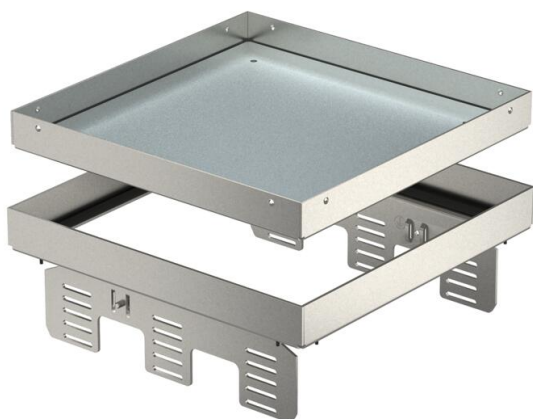

Technische fiche

Nivelleerbare cassette voor revisie-opening, RKNUZD3, roestvast staal

Artikelnummer: 7409068

Nivelleerbare cassette "blind", losgekoppeld van de vloer, voor het maken van een inspectieluik met nominale grootte 9 in droge of natte vloeren binnenshuis, voor montage in vloerdozen UZD250-3 of UZD350-3, telkens in combinatie met een blinddeksel DUG../9 of in UGD250-3/9 of UGD350-3/9. De montage wordt via nivelleerhoeken (afzonderlijk te bestellen) uitgevoerd in het aluminium frame van de vloerdozen. Alleen voor gladde vloerbekleding geschikt. Nivelleerbare cassette als blindcassette, 3-kanaals. Er kunnen 3 APMT5-afdekplaten worden geïnstalleerd. Voor de montage van 3 universele steunen UT4 voor 9 individuele accessoires met steuning / steunbeugel of 12 Module 45 apparaten.

A2 Roestvast staal

Stamgegevens

Artikelnummer	7409068
Type	RKN2 UZD3 9VS25
Omschrijving 1	Vierkante cassette
Omschrijving 2	blind
Fabrikant	OBO
Dimensie	243x243mm
Materiaal	Roestvast staal 1.4301
Kleinste verkoop-eenheid	1
Eenheid van hoeveelheid	Stuk
Gewicht	359 kg
Eenheid gewicht	kg/100 paar