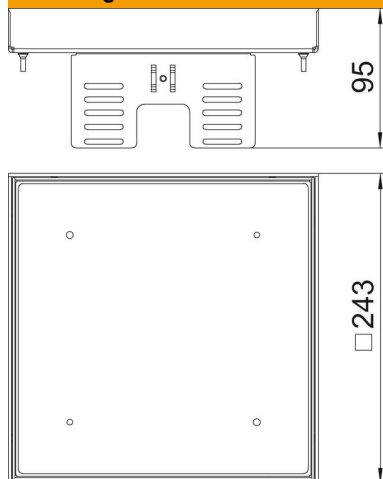

A2 Roestvast staal

Stamgegevens

Artikelnummer	7409068
Type	RKN2 UZD3 9VS25
Omschrijving 1	Vierkante cassette
Omschrijving 2	blind
Fabrikant	OBO
Dimensie	243x243mm
Materiaal	Roestvast staal 1.4301
Kleinste verkoop-eenheid	1
Eenheid van hoeveelheid	Stuk
Gewicht	359 kg
Eenheid gewicht	kg/100 paar

Technische fiche

Nivelleerbare cassette voor revisie-opening, RKNUZD3, roestvast staal

Artikelnummer: 7409068

Afmetingen

Lengte	243 mm
Breedte	243 mm
Hoogte	95 mm
Afm. h	95 mm

Technische gegevens

Aantal inbouwbare apparaten	0
Aantal leidinguitlaten	0
Uitvoering	vierkant
Uitvoering leidinguitlaat	Geen snoeruitlaat
Vloeronderhoud	nat
Ontkoppelbaar	ja
Hoogte dekvloer min.	105 mm
Vloerhoogte min.	90 mm
Geschikt voor inbouw in dubbele vloer	ja
Geschikt voor inbouw in holle vloer	ja
Geschikt voor vloerdoos	250/350
Apparatuurdrager voor opname van inbouwdozen	nee
Lengte inbouwmaat	244 mm
Nominale maat voor inbouweenheden	9
Beschermingsgraad (IP) in gebruikte situatie	IP00
Beschermingsgraad (IP) in niet gebruikte situatie	IP44
Beschermingsgraad IK-code	IK10
Heavy-duty uitvoering	nee
Type inbouwsysteem	UT4
Verticale last, groot oppervlak	tot 10.000 N
Verticale last, klein oppervlak	tot 3.000 N
Toelatingen	VDE
Dikte vloerbedekking	25 mm