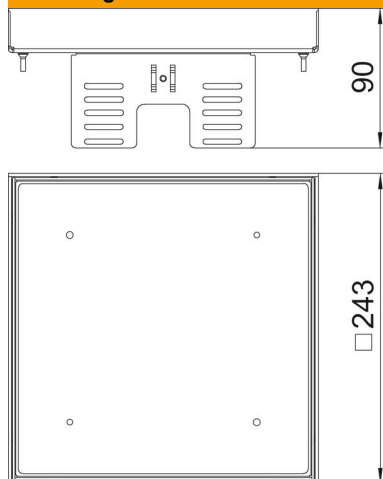

A2 Roestvast staal

Stamgegevens

Artikelnummer	7409066
Type	RKN2 UZD3 9VS20
Omschrijving 1	Vierkante cassette
Omschrijving 2	blind
Fabrikant	OBO
Dimensie	243x243mm
Materiaal	Roestvast staal 1.4301
Kleinste verkoop-eenheid	1
Eenheid van hoeveelheid	Stuk
Gewicht	351 kg
Eenheid gewicht	kg/100 paar

Technische fiche

Nivelleerbare cassette voor revisie-opening, RKNUZD3, roestvast staal

Artikelnummer: 7409066

Afmetingen

Lengte	243 mm
Breedte	243 mm
Hoogte	90 mm
Afm. h	90 mm

Technische gegevens

Aantal inbouwbare apparaten	0
Aantal leidinguitlaten	0
Uitvoering	vierkant
Uitvoering leidinguitlaat	Geen snoeruitlaat
Vloeronderhoud	nat
Ontkoppelbaar	ja
Hoogte dekvloer min.	100 mm
Vloerhoogte min.	95 mm
Geschikt voor inbouw in dubbele vloer	ja
Geschikt voor inbouw in holle vloer	ja
Geschikt voor vloerdoos	250/350
Apparatuurdrager voor opname van inbouwdozen	nee
Lengte inbouwmaat	244 mm
Nominale maat voor inbouweenheden	9
Beschermingsgraad (IP) in gebruikte situatie	IP00
Beschermingsgraad (IP) in niet gebruikte situatie	IP44
Beschermingsgraad IK-code	IK10
Heavy-duty uitvoering	nee
Type inbouwsysteem	UT4
Verticale last, groot oppervlak	tot 10.000 N
Verticale last, klein oppervlak	tot 3.000 N
Toelatingen	VDE
Dikte vloerbedekking	20 mm