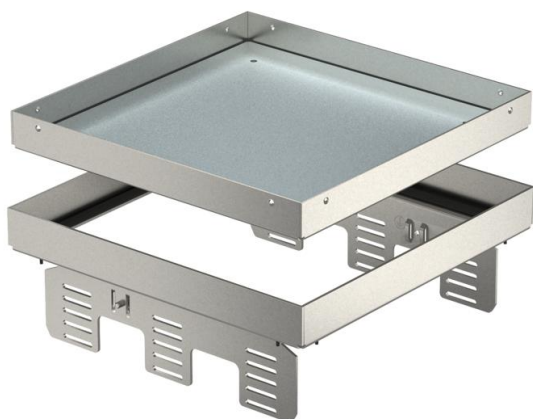

Technische fiche

Nivelleerbare cassette voor revisie-opening, RKNUZD3, roestvast staal

Artikelnummer: 7409066

Nivelleerbare cassette "blind", losgekoppeld van de vloer, voor het maken van een inspectieluik met nominale grootte 9 in droge of natte vloeren binnenshuis, voor montage in vloerdozen UZD250-3 of UZD350-3, telkens in combinatie met een blinddeksel DUG../9 of in UGD250-3/9 of UGD350-3/9. De montage wordt via nivelleerhoeken (afzonderlijk te bestellen) uitgevoerd in het aluminium frame van de vloerdozen. Alleen voor gladde vloerbekleding geschikt. Nivelleerbare cassette als blindcassette, 3-kanaals. Er kunnen 3 APMT5-afdekplaten worden geïnstalleerd. Voor de montage van 3 universele steunen UT4 voor 9 individuele accessoires met steuning / steunbeugel of 12 Module 45 apparaten.

A2 Roestvast staal

Stamgegevens

Artikelnummer	7409066
Type	RKN2 UZD3 9VS20
Omschrijving 1	Vierkante cassette
Omschrijving 2	blind
Fabrikant	OBO
Dimensie	243x243mm
Materiaal	Roestvast staal 1.4301
Kleinste verkoop-eenheid	1
Eenheid van hoeveelheid	Stuk
Gewicht	351 kg
Eenheid gewicht	kg/100 paar