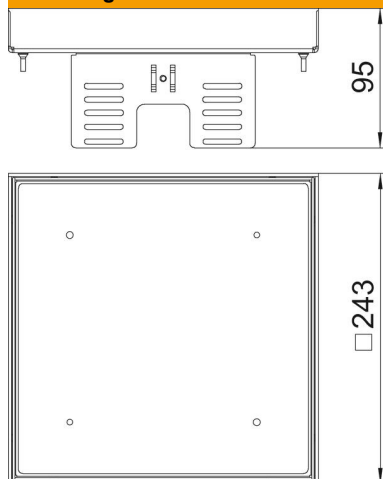

# Technische fiche

Nivelleerbare cassette voor revisie-opening, RKNUZD3,  
messing

Artikelnummer: 7409062

Nivelleerbare cassette "blind", losgekoppeld van de vloer, voor het maken van een inspectieluik met nominale grootte 9 in droge of natte vloeren binnenshuis, voor montage in vloerdozen UZD250-3 of UZD350-3, telkens in combinatie met een blinddeksel DUG../9 of in UGD250-3/9 of UGD350-3/9. De montage wordt via nivelleerhoeken (afzonderlijk te bestellen) uitgevoerd in het aluminium frame van de vloerdozen. Alleen voor gladde vloerbekleding geschikt. Nivelleerbare cassette als blindcassette, 3-kanaals. Er kunnen 3 APMT5-afdekplaten worden geïnstalleerd. Voor de montage van 3 universele steunen UT4 voor 9 individuele accessoires met steuning / steunbeugel of 12 Module 45 apparaten.

## Stamgegevens

Artikelnummer	7409062
Type	RKN2 UZD3 9MS20
Omschrijving 1	Vierkante cassette
Omschrijving 2	blind
Fabrikant	OBO
Dimensie	243x243mm
Materiaal	Messing
Kleinste verkoop-eenheid	1
Eenheid van hoeveelheid	Stuk
Gewicht	361 kg
Eenheid gewicht	kg/100 paar

## Afmetingen

Afm. h	90 mm
--------	-------

## Technische gegevens

Aantal inbouwbare apparaten	0
Aantal leidinguitlaten	0
Uitvoering	vierkant
Uitvoering leidinguitlaat	Geen snoeruitlaat
Vloeronderhoud	nat
Ontkoppelbaar	ja
Hoogte dekvloer min.	100 mm
Vloerhoogte min.	90 mm
Geschikt voor inbouw in dubbele vloer	ja
Geschikt voor inbouw in holle vloer	ja
Geschikt voor vloerdoos	250/350
Apparatuurdrager voor opname van inbouwdozen	nee
Nominale maat voor inbouweenheden	9
Beschermingsgraad (IP) in gebruikte situatie	IP00
Beschermingsgraad (IP) in niet gebruikte situatie	IP44
Beschermingsgraad IK-code	IK10
Heavy-duty uitvoering	nee
Type inbouwsysteem	UT4
Toelatingen	VDE
Dikte vloerbedekking	20 mm