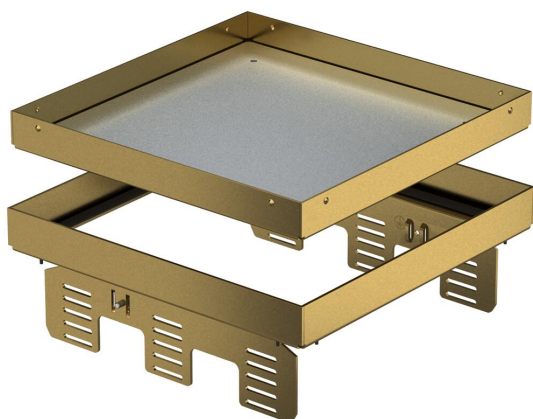

# Technische fiche

Nivelleerbare cassette voor revisie-opening, RKNUZD3,  
messing

Artikelnummer: 7409062

Nivelleerbare cassette "blind", losgekoppeld van de vloer, voor het maken van een inspectieluik met nominale grootte 9 in droge of natte vloeren binnenshuis, voor montage in vloerdozen UZD250-3 of UZD350-3, telkens in combinatie met een blinddeksel DUG../9 of in UGD250-3/9 of UGD350-3/9. De montage wordt via nivelleerhoeken (afzonderlijk te bestellen) uitgevoerd in het aluminium frame van de vloerdozen. Alleen voor gladde vloerbekleding geschikt. Nivelleerbare cassette als blindcassette, 3-kanaals. Er kunnen 3 APMT5-afdekplaten worden geïnstalleerd. Voor de montage van 3 universele steunen UT4 voor 9 individuele accessoires met steuning / steunbeugel of 12 Module 45 apparaten.

## Stamgegevens

Artikelnummer	7409062
Type	RKN2 UZD3 9MS20
Omschrijving 1	Vierkante cassette
Omschrijving 2	blind
Fabrikant	OBO
Dimensie	243x243mm
Materiaal	Messing
Kleinste verkoop-eenheid	1
Eenheid van hoeveelheid	Stuk
Gewicht	361 kg
Eenheid gewicht	kg/100 paar

# Technische fiche

Nivelleerbare cassette voor revisie-opening, RKNUZD3, messing

Artikelnummer: 7409062