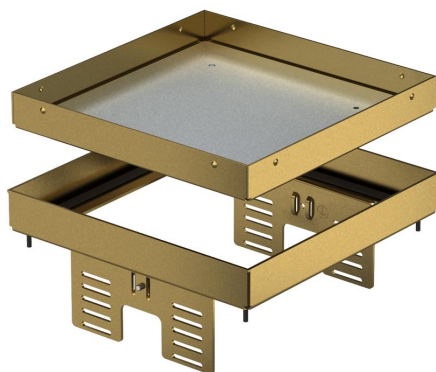

# Technische fiche

Nivelleerbare cassette voor revisie-opening, RKNUZD3, messing

Artikelnummer: 7409052

Nivelleerbare en van de vloer ontkoppelde blindcassette voor het creëren van een inspectieluik nominale grootte 4 in droog of nat gereinigde vloeren in binnenopstelling, voor inbouw in ondervloerdozen UZD250-3 of UZD350-3, telkens in combinatie met een montagegedeksel DUG ..1/4 of in UGD250-3/4 of UGD350-3/4. De montage wordt via nivelleerhoeken (afzonderlijk te bestellen) uitgevoerd in het aluminium frame van de vloerdozen. Alleen voor gladde vloerbekleding geschikt.

Nivelleerbare cassette als blindcassette, 2-kanaals. Er kunnen 2 APMT2-afdekplaten worden geïnstalleerd. Voor de inbouw van 2 universele dragers UT3 voor 4 separate installatie-apparaten met draagring/draagbeugel of 6 Module 45-apparaten.

## Stamgegevens

Artikelnummer	7409052
Type	RKN2 UZD3 4MS20
Omschrijving 1	Vierkante cassette
Omschrijving 2	blind
Fabrikant	OBO
Dimensie	200x200mm
Materiaal	Messing
Kleinste verkoop-eenheid	1
Eenheid van hoeveelheid	Stuk
Gewicht	227 kg
Eenheid gewicht	kg/100 paar

# Technische fiche

Nivelleerbare cassette voor revisie-opening, RKNUZD3,  
messing

Artikelnummer: 7409052