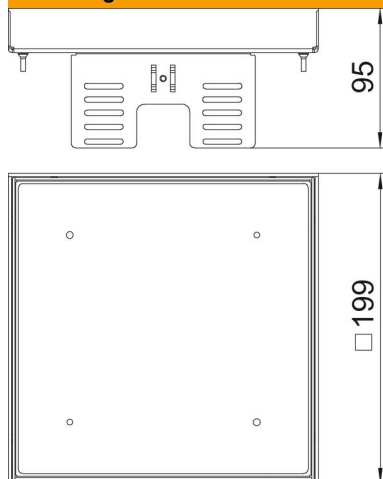

# Technische fiche

Nivelleerbare cassette voor revisie-opening, RKNUZD3, messing

Artikelnummer: 7409052

Nivelleerbare en van de vloer ontkoppelde blindcassette voor het creëren van een inspectieluik nominale grootte 4 in droog of nat gereinigde vloeren in binnenopstelling, voor inbouw in ondervloerdozen UZD250-3 of UZD350-3, telkens in combinatie met een montagegedeksel DUG ..1/4 of in UGD250-3/4 of UGD350-3/4. De montage wordt via nivelleerhoeken (afzonderlijk te bestellen) uitgevoerd in het aluminium frame van de vloerdozen. Alleen voor gladde vloerbekleding geschikt.

## Stamgegevens

Artikelnummer	7409052
Type	RKN2 UZD3 4MS20
Omschrijving 1	Vierkante cassette
Omschrijving 2	blind
Fabrikant	OBO
Dimensie	200x200mm
Materiaal	Messing
Kleinste verkoop-eenheid	1
Eenheid van hoeveelheid	Stuk
Gewicht	227 kg
Eenheid gewicht	kg/100 paar

# Technische fiche

Nivelleerbare cassette voor revisie-opening, RKNUZD3,  
messing

Artikelnummer: 7409052

## Afmetingen

Afm. h	90 mm
--------	-------