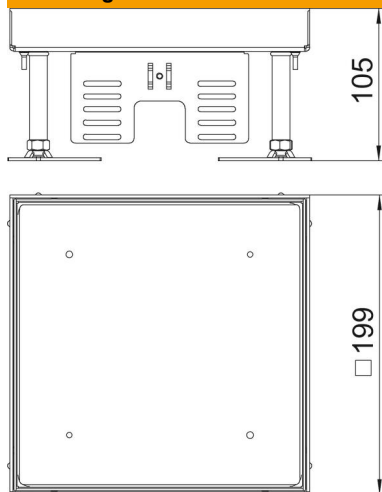

### Stamgegevens

Artikelnummer	7409016
Type	RKN2 4 VS 25
Omschrijving 1	Vierkante cassette
Omschrijving 2	blind
Fabrikant	OBO
Dimensie	200x200mm
Materiaal	Roestvast staal 1.4301
Kleinste verkoop-eenheid	1
Eenheid van hoeveelheid	Stuk
Gewicht	384 kg
Eenheid gewicht	kg/100 paar

## Afmetingen

Lengte	199 mm
Breedte	199 mm
Afm. h	105 mm

## Technische gegevens

Aantal inbouwbare apparaten	0
Aantal inbouwdozen	2
Aantal leidinguitlaten	0
Uitvoering	vierkant
Uitvoering leidinguitlaat	Geen snoeruitlaat
Vloeronderhoud	nat
Ontkoppelbaar	nee
Vloerhoogte max.	155 mm
Vloerhoogte min.	105 mm
Geschikt voor inbouw in dubbele vloer	ja
Geschikt voor inbouw in holle vloer	ja
Geschikt voor vloerdoos	250/350
Apparatuurdruager voor opname van inbouwdozen	nee
Lengte inbouwmaat	201 mm
Nominale maat voor inbouweenheden	4
Nivelleerbereik max.	155 mm
Nivelleerbereik min.	105 mm
Beschermingsgraad (IP) in gebruikte situatie	IP00
Beschermingsgraad (IP) in niet gebruikte situatie	IP40
Beschermingsgraad IK-code	IK10
Heavy-duty uitvoering	nee
Type inbouwsysteem	UT3
Verticale last, groot oppervlak	tot 15.000 N
Verticale last, klein oppervlak	tot 3.000 N
Toelatingen	VDE
Dikte vloerbedekking	25 mm